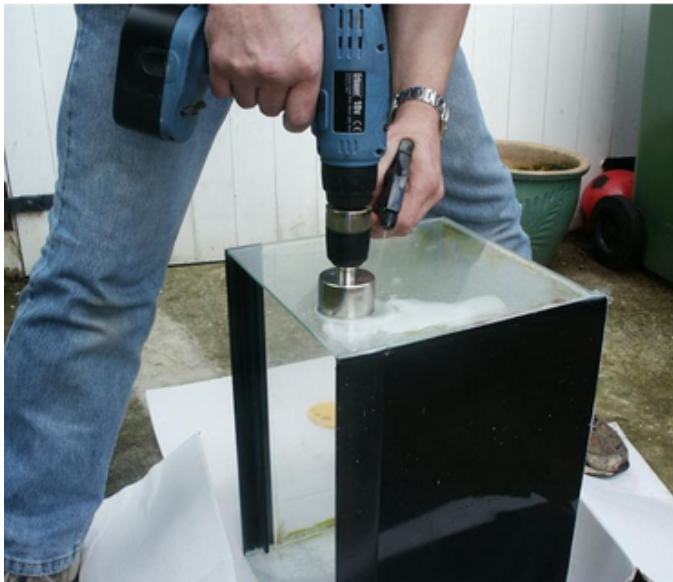

Descripción de la producción:

Introducción:

Estos broca de taladro de diamante están diseñados para taladrar vidrio, mármol, azulejo, cerámica, cerámica y muchos otros materiales del no metal quebradizos. Estos Taladro Brocas se utilizan principalmente en la taladradora eléctrica portátil y Banco de perforadoras, aparece una alta eficiencia y corte liso.

Características:

1. de alta eficacia de perforación.
2. Corte Smooth sin daños en la cara.
3. Funcionamiento estable
4. puede ser ampliamente utilizado en la elaboración de piedra, vidrio y cerámica procesamiento.

La siguiente es la especificación normal de brocas de diamante

Name	Diamond drill bit for glass
Model	BW-DRB-G
Process	Electroplate
Material	Metal and diamond
Diameter	5mm - 100mm
Length	50mm-60mm
Connection	Clamp lever
Application	Glass,marble,tile,ceramic,pottery