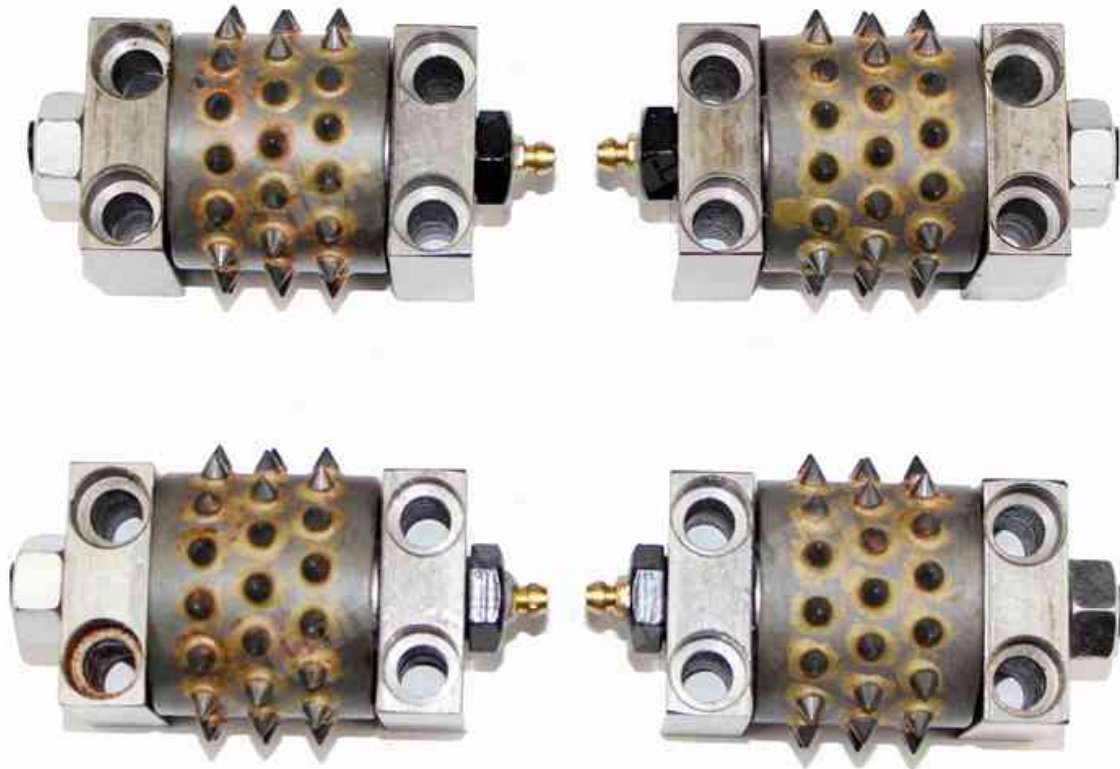

Boreway Machinery Co.,Ltd
www.diamondtools.top
www.boreway.net

Rappel amical: Si vous êtes intéressé, veuillez nous contacter à temps.

Avantages:

1) Haute qualité et efficacité du travail.
2) Composés métalliques et diamant durables.
3) Selon les exigences de la surface du litchi, différentes tailles de particules et tailles de particules peuvent être sélectionnées.
4) Polir efficacement la pierre naturelle pour obtenir l'effet du martelage des arbustes.