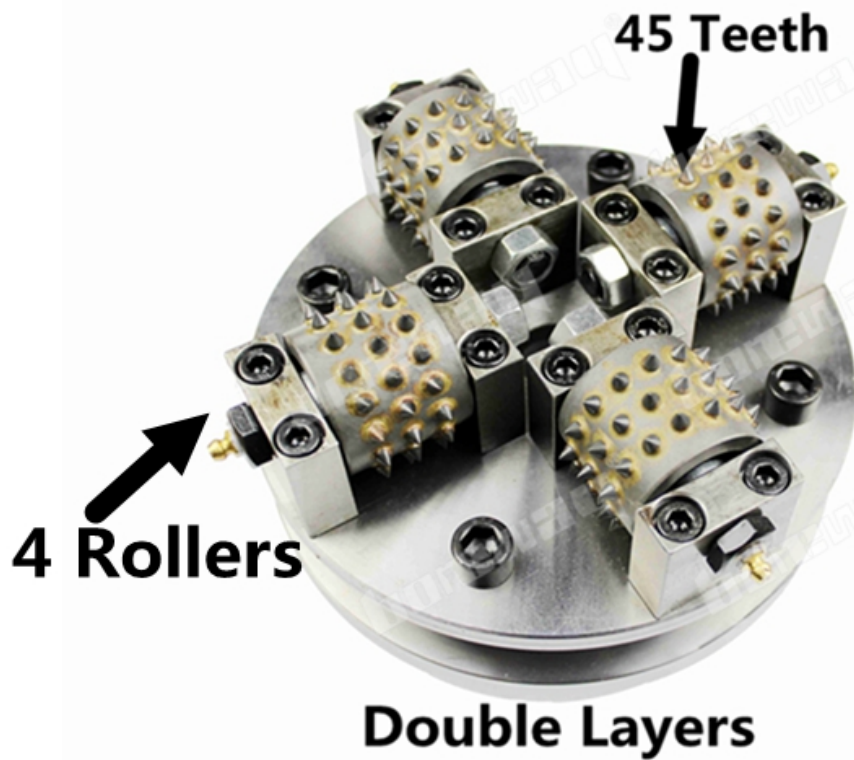

**Roue de marteau double couche Bush de 8 pouces** peut être ajusté et la taille de l'adaptateur décide en fonction de sa machine, d'autres spécifications peuvent être personnalisées en fonction des besoins.

## Spécifications du produit:

Ce qui suit sont des spécifications normales **Roue de marteau double couche Bush de 8 pouces**

Taille:	8 pouces
Origine:	Chine

N ° de dents:	45 dents
Machine:	Broyeur
Matériel:	Carbure
Hauteur du trou:	47MM
N ° de rouleau:	4 rouleaux
Nombre de couches:	2 couches

### Détails du produit:

**Roue de marteau à deux couches en alliage de 8 pouces 45 broches avec 4 rouleaux:**

**boreway**®

**Boreway Machinery Co.,Ltd**  
[www.diamondtools.top](http://www.diamondtools.top)  
[www.boreway.net](http://www.boreway.net)