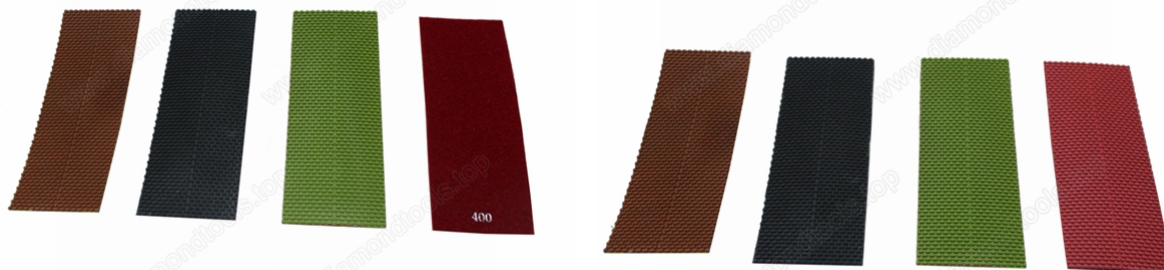

Introduction:

Résine diamant ponçeuse papier à lustrer pour verre 240 * 90mm sont utilisés pour Pierre, verre, céramique, fibre de verre et autres matériaux fragiles pour le meulage

et le polissage. C'est costume pour la bordure de polissage et de meulage dans lequel la machine ne peut pas toucher.

Caractéristiques:

1. il ne peut pas tacher sur la surface de la pierre;
2. plus d'efficacité sur l'aire de flexion.
3. il est facile de s'avérer utile de meulage et de polissage de la surface de flexion et de la bande.

Spécifications:

Voici les spécifications normales de notre **Résine diamant ponçeuse papier à lustrer pour verre 240 * 90mm:**

Nom du produit	Type de	Spécification du	Grit no
Résiné main	Coussin	240 * 90mm	# 800 1500# # 3000 5000# # 7000
Coussin de main électrolytique	Coussin		60 #120 #200 #400 #

Au-dessus des spécifications juste une référence pour les clients. D'autres caractéristiques peuvent être commandés par les clients.

Photo:

Résine diamant ponçeuse papier à lustrer pour verre 240 * 90mm

Boreway Machinery Co., Ltd.
www.diamondtools.top
www.boreway.com

Boreway Machinery Co., Ltd.
www.diamondtools.top
www.boreway.com