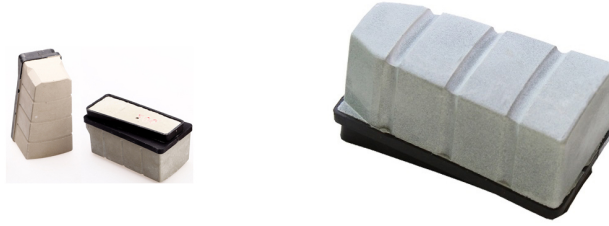

Boreway Machinery Co., Ltd.
www.diamondtools.top
www.boreway.com

Boreway Machinery Co., Ltd.
www.diamondtools.top
www.boreway.com