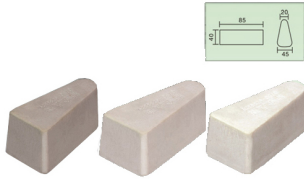

Boreway Machinery Co., Ltd.
www.diamondtools.top
www.boreway.com

Appuyez sur Lux abrasif

Il y a lieu pour le polissage de plaques de granit de différentes sortes/couleur avec peu coûteuses et rapides lustrage, haute brillance et polissage de bon effet.

Description	Couleur	Package(PCS/PTN)	Weight(kg/PTN)
Appuyez sur Lux L140	Brun, vert, blanc, noir	24	23