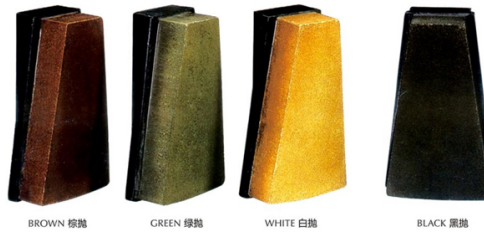

BROWN 棕抛 GREEN 綠抛 WHITE 白抛 BLACK 黑抛

Boreway Machinery Co., Ltd.
www.diamondtools.top
www.boreway.com