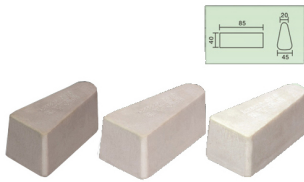

Boreway Machinery Co., Ltd.
www.diamondtools.top
www.boreway.com

Appuyez sur Lux abrasif

Il y a lieu pour le polissage de plaques de granit de différentes sortes/couleur avec peu coûteuses et rapides lustrage, haute brillance et polissage de bon effet.

Description	Couleur	Package(PCS/PTN)	Weight(kg/PTN)
Appuyez sur Lux L140	Brun, vert, blanc, noir	24	23