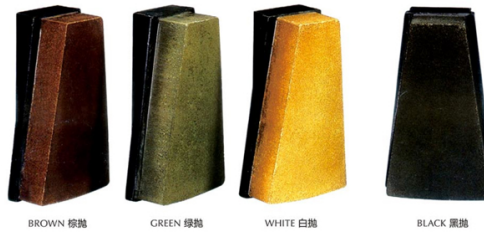

BROWN 棕抛   GREEN 绿抛   WHITE 白抛   BLACK 黑抛

Boreway Machinery Co., Ltd.
www.diamondtools.top
www.boreway.com