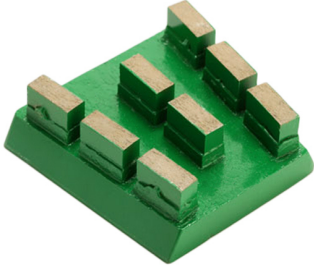

Boreway Machinery Co., Ltd.
www.diamondtools.top
www.boreway.com

Abratif de Francfort de résine

Il y a lieu pour le polissage de plaques de marbre de différentes sortes/couleur avec peu coûteuses et rapides lustrage, haute brillance et polissage de bon effet.

Description	Couleur	Package(PCS/PTN)	Weight(kg/PTN)
Résine de Francfort	# 400, 600#, # 800 1000#, # 1200, 1500#	36	17