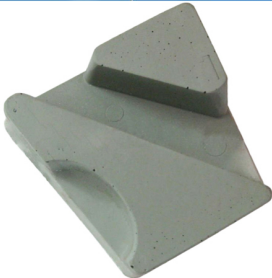

Il y a lieu pour le polissage de plaques de marbre de différentes sortes/couleur avec peu coûteuses et rapides lustrage, haute brillance et polissage de bon effet.

Description	Couleur	Package(PCS/PTN)	Weight(kg/PTN)
Résine de Francfort	# 400, 600#, # 800 1000#, # 1200, 1500#	36	17