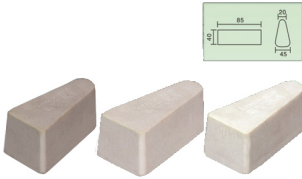

Boreway Machinery Co., Ltd.
www.diamondtools.top
www.boreway.com

Appuyez sur Lux abrasif

Il y a lieu pour le polissage de plaques de granit de différentes sortes/couleur avec peu coûteuses et rapides lustrage, haute brillance et polissage de bon effet.

Description	Couleur	Package(PCS/PTN)	Weight(kg/PTN)
Appuyez sur Lux L140	Brun, vert, blanc, noir	24	23