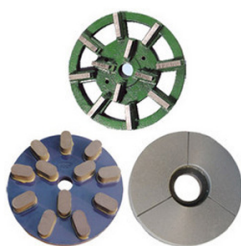

Boreway Machinery Co., Ltd.
www.diamondtools.top
www.boreway.com

Boreway Machinery Co., Ltd.
www.diamondtools.top
www.boreway.com

Disques de meulage

Il y a lieu pour le polissage de plaques de granit de différentes sortes/couleur avec peu coûteuses et rapides lustrage, haute brillance et polissage de bon effet.

5 EXTRA DISC
草酸磨盘

DIAMOND GRINDING WHEEL
金属磨盘

Boreway Machinery Co., Ltd.
www.diamondtools.top
www.boreway.com

Boreway Machinery Co., Ltd.
www.diamondtools.top
www.boreway.com

Boreway Machinery Co., Ltd.
www.diamondtools.top
www.boreway.com