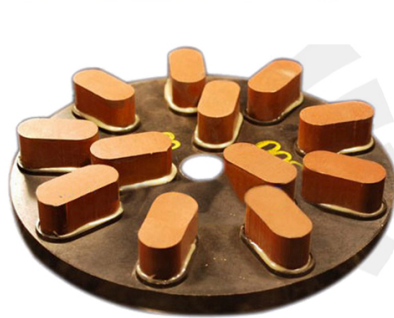

Boreway Machinery Co., Ltd.
www.diamondtools.top
www.boreway.com