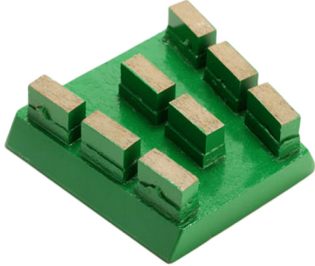

Boreway Machinery Co., Ltd.
www.diamondtools.top
www.boreway.com

Abratif de Francfort de résine

Il y a lieu pour le polissage de plaques de marbre de différentes sortes/couleur avec peu coûteuses et rapides lustrage, haute brillance et polissage de bon effet.

Description	Couleur	Package(PCS/PTN)	Weight(kg/PTN)
Résine de Francfort	# 400, 600#, # 800 1000#, # 1200, 1500#	36	17