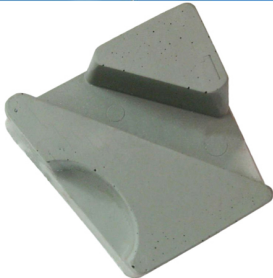

Il y a lieu pour le polissage de plaques de marbre de différentes sortes/couleur avec peu coûteuses et rapides lustrage, haute brillance et polissage de bon effet.

Description	Couleur	Package(PCS/PTN)	Weight(kg/PTN)
Résine de Francfort	# 400, 600#, # 800 1000#, # 1200, 1500#	36	17