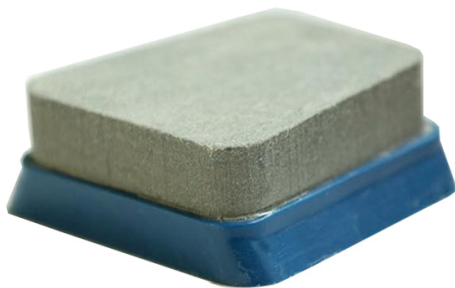

Boreway Machinery Co., Ltd.
www.diamondtools.top
www.boreway.com