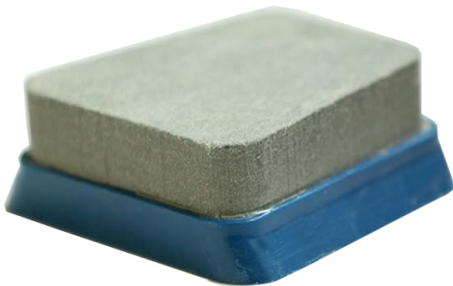

Boreway Machinery Co., Ltd.
www.diamondtools.top
www.boreway.com