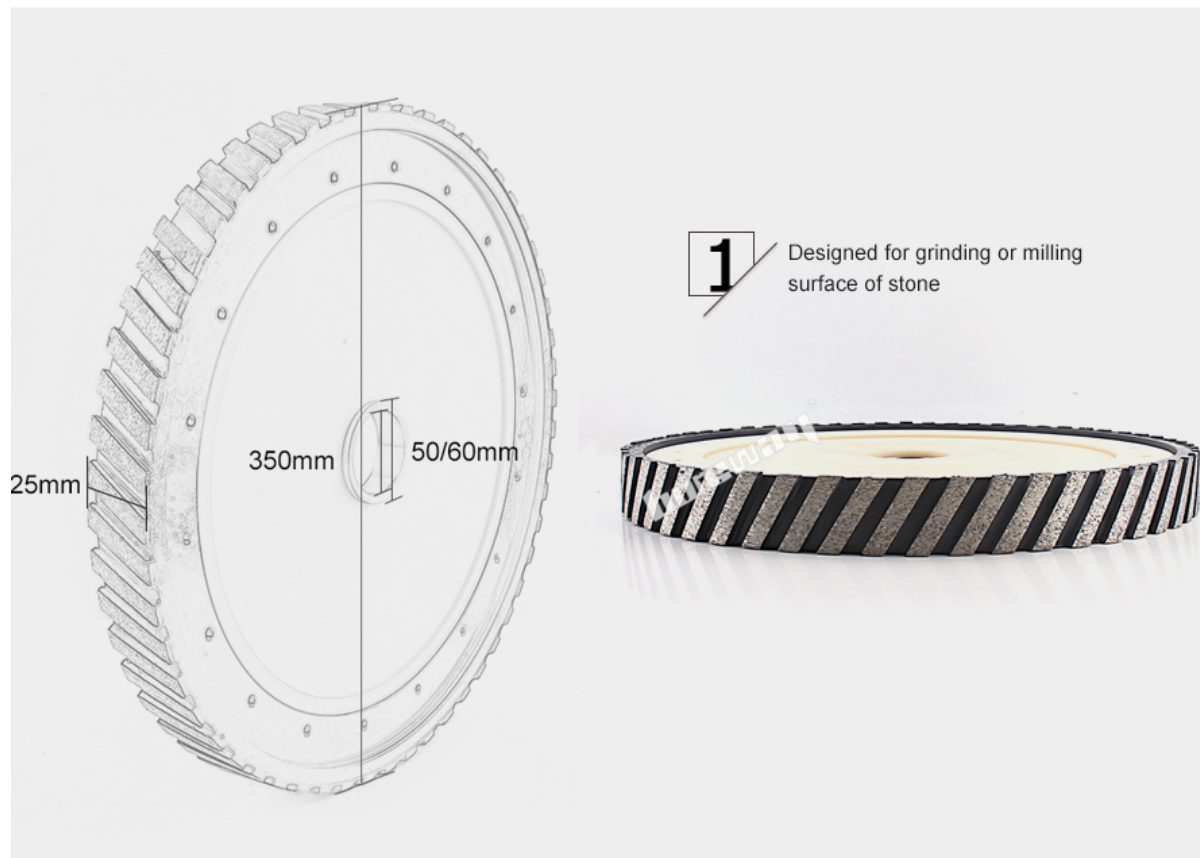

boreway®

Boreway Machinery Co., Ltd.
www.diamondtools.top
www.boreway.com

□□□□ □ □ □□ □ □ □□□□ □ □ □□ □□□□□ □□□ □□

boreway®

1

Designed for grinding or milling surface of stone

Boreway Machinery Co., Ltd.
www.diamondtools.top
www.boreway.com

boreway®

2 Nylon body with light-weight.

3 Arbor 50mm or 60mm available

Boreway Machinery Co., Ltd.
www.diamondtools.top
www.boreway.com

Boreway Machinery Co., Ltd.
www.diamondtools.top
www.boreway.com

本公司 備有 各種 規格 之 鑽石 鋸片 及 鑽石 磨輪 等 產品, 歡迎 各界 人士 垂詢 洽購。
[請洽本公司 & 代理商:](#)