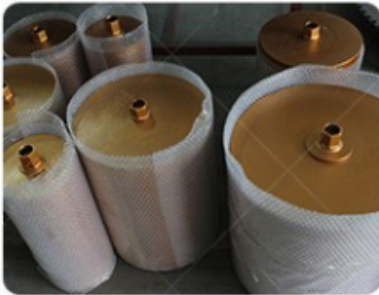

Diameter 20mm, 25mm, 28mm,
30mm, 32mm, 35mm, 38mm;
43mm, 45mm, 50mm, 55mm,
60mm, 65mm, 68mm; 70mm,
75mm, 80mm, 90mm, 100mm,
110mm, 115mm, 125mm

Dry/wet drilling

for porcelain tile, granite, marble, stone, Masonry, brick

Boreway Machinery Co., Ltd.
www.diamondtools.top
www.boreway.com

Application

此系列之鑽石鑽頭適用於鑽孔各種建築材料，如：磚、瓷磚、玻璃、大理石、花崗石、混凝土、磚塊、灰泥、石膏、木材、金屬、塑料等。

優點 & 特點：

1. 鑽孔速度快，效率高，且能減少振動。
2. 鑽孔直徑準確，且能減少廢料。
3. 適用於各種建築材料，如：磚、瓷磚、玻璃、大理石、花崗石、混凝土、磚塊、灰泥、石膏、木材、金屬、塑料等。