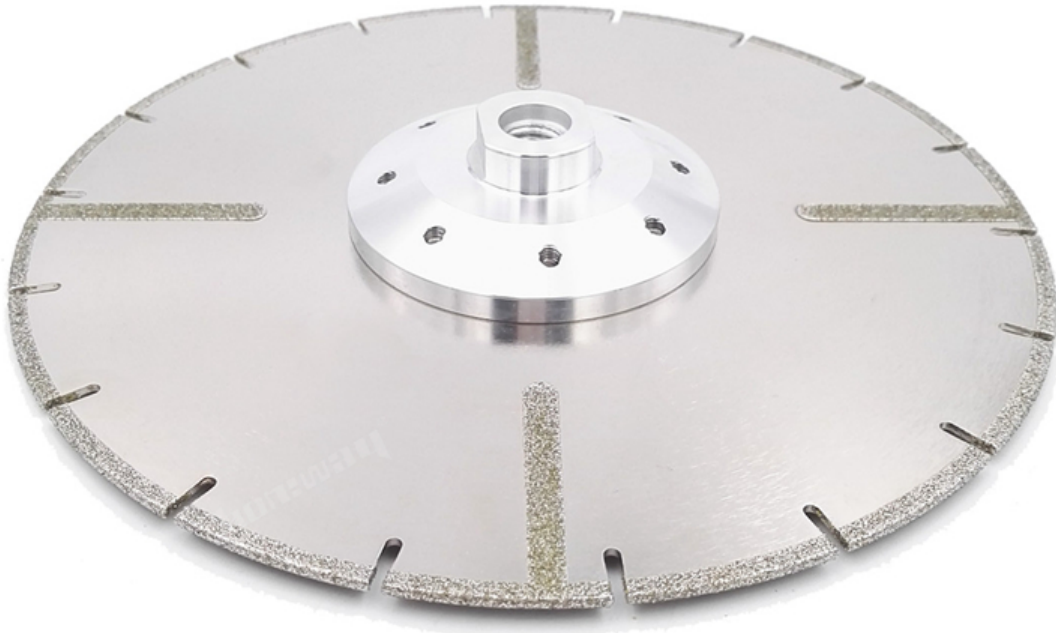

boreway®

Boreway Machinery Co., Ltd.
www.diamondtools.top
www.boreway.com