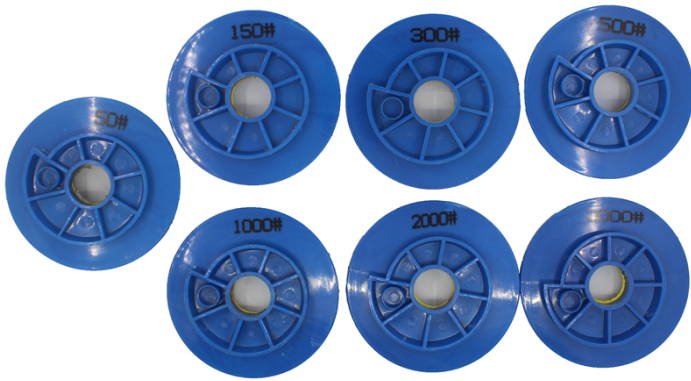

boreway[®]

boreway[®]

boreway[®]

boreway[®]

本公司 專業 生產 各種 規格 的 磨輪 磨片 磨頭 磨棒 磨針 磨絲 磨帶 磨布 磨膏 磨粉 磨油 磨液 磨膏 磨粉 磨油 磨液 磨膏 磨粉 磨油 磨液

廠址：福建省南安市水頭鎮 362342

Fujian Nanan Boreway Machinery Co.,Ltd.

地址：福建省南安市水頭鎮 605 號，電話：0595-86990220，傳真：0595-86990220