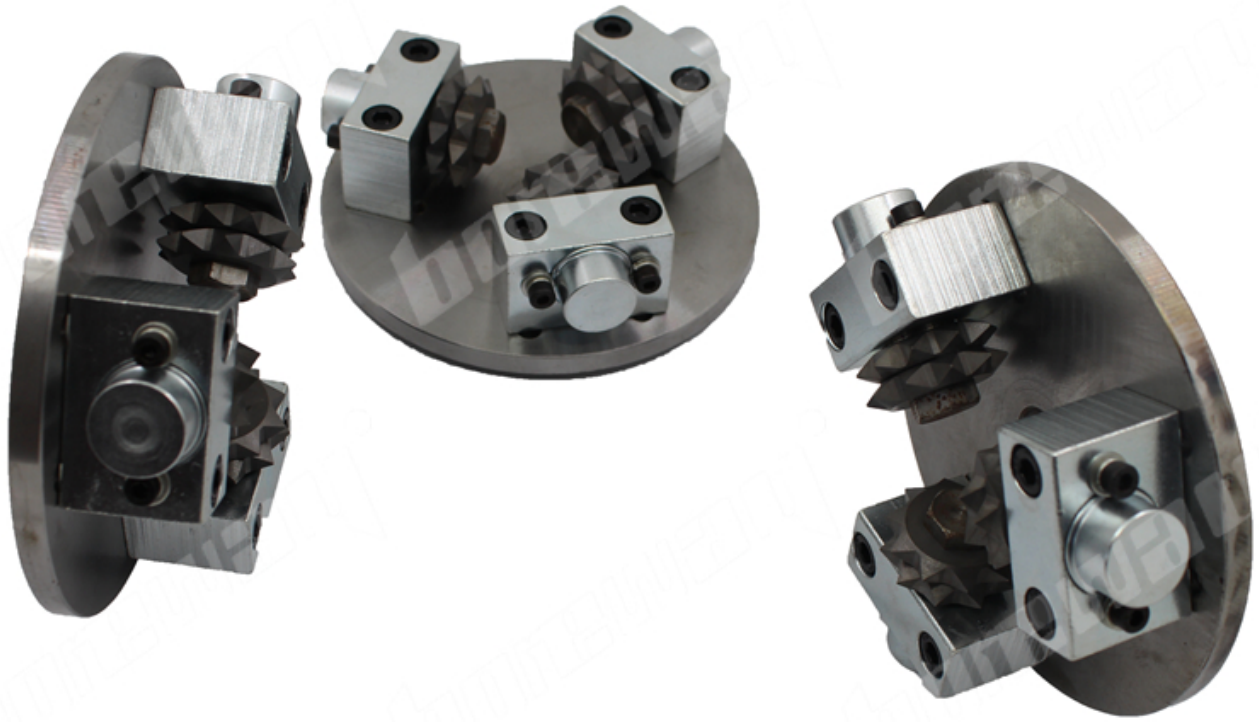

福建南安博威机械有限公司:

Fujian Nanan Boreway Machinery Co.,Ltd.

地址: 福建省南安市 605, 溪尾镇溪尾村, 溪尾工业园区, 溪尾工业园区, 溪尾

邮编: 362,342

电话: (+86) 595-86990206 / (+ 86) 18250633812

电话: (+86) 595-86990220

WhatsApp: + 86-18359335376

邮箱: boreway04@boreway.net