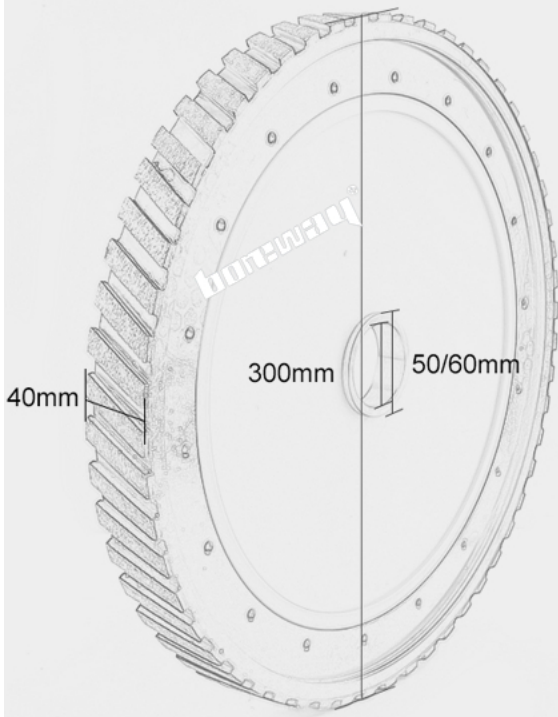

boreway®

Boreway Machinery Co., Ltd.
www.diamondtools.top
www.boreway.com

□□□□ □ □ □□ □ □ □□□□ □ □ □□ □□□□□ □□□ □□

boreway®

1 Designed for grinding or milling surface of stone

Boreway Machinery Co., Ltd.
www.diamondtools.top
www.boreway.com

boreway®

2 Nylon body with light-weight.

3 Arbor 50mm or 60mm available

Boreway Machinery Co., Ltd.
www.diamondtools.top
www.boreway.com

Boreway Machinery Co., Ltd.
www.diamondtools.top
www.boreway.com

本公司 專 營 各 種 鑽 孔 機 具 及 各 種 鑽 孔 機 具 的 配 件 及 工 具 鋼 材 等 產 品 的 經 銷 及 批 發 商 務 。