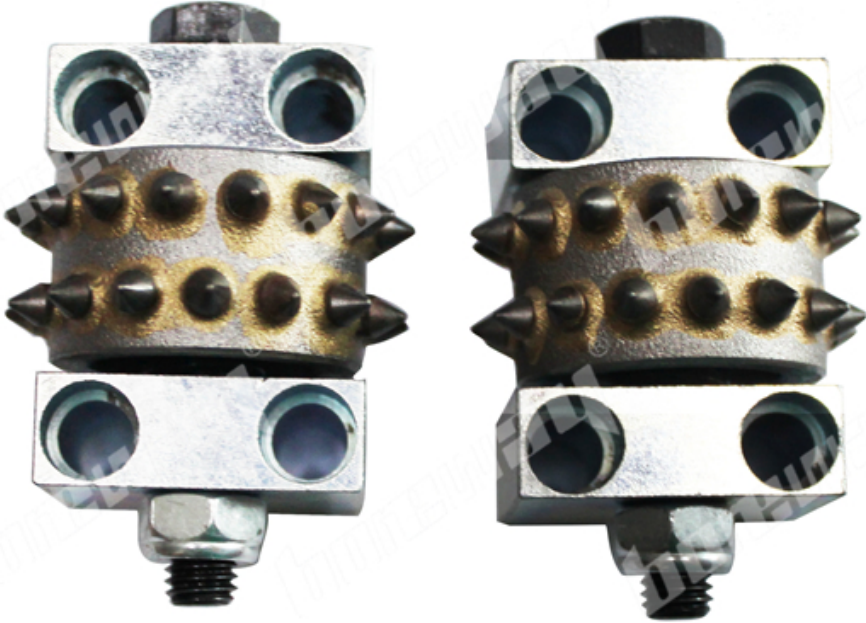

30S

Alloy

Steel Support

boreway®

Қысқашық сипаттама:

1. **Қысқашық сипаттама:** Бұл компания өзіндік өнімдерін және клиенттердің тапсырыстарын орындайтын өндіріс және сауда компаниясы.
2. **OEM қызметтері:** Бұл компания өзінің өнімдерін клиенттердің тапсырыстарына сәйкес өзгертіп, жасауға қабілетті.
3. **Өнімдер:** Бұл компания өзінің өнімдерін және клиенттердің тапсырыстарын орындайтын өндіріс және сауда компаниясы.
4. **Өнімдер:** Бұл компания өзінің өнімдерін және клиенттердің тапсырыстарын орындайтын өндіріс және сауда компаниясы.
5. **Өнімдер:** Бұл компания өзінің өнімдерін және клиенттердің тапсырыстарын орындайтын өндіріс және сауда компаниясы.