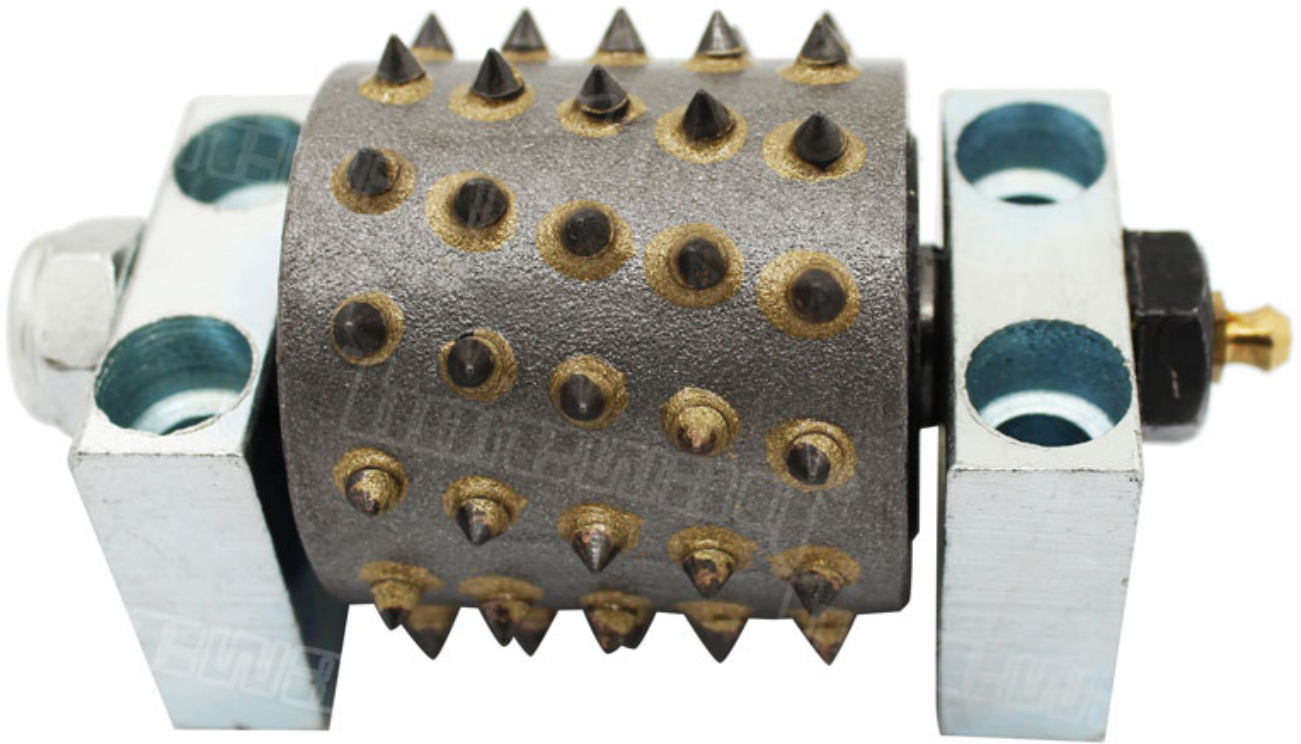

boreway®

D50MMxL54MM

000:

0000000 **60** 000 000000000 000 0000000 0000 00

1. 00 00000000 00 000 000, boreway 00 0000 00 00 00000 00000000 0000000 00 00 00 9 00 0000 0000000 00 00000 00 000 0000 00000 00000000000 00 000 00000000000 0000000 00 0000 00000 0000 00 000000 000
2. Boreway 0 0000 0000 000000000 0000 000000 0000000 0000 0000 000000 00, 000000 00000000 00000000 00 000000 00 000000 0000 0000 0000 0000 00 0000000 00 00 00000 00 000 0000000 0000000 00 00 0000 000

00000:

00000000 **60** 000 000000000 000 0000000 00000 00 0000 00 0000 00 00000000 00 0000 00000000 00, 0000000 0000000 00 0000000000 00 0000 000000 00 0000000000 00000 00 00000 0000 00000 00 00000000 0000000 00 0000000 0000000 0000000 000000000 00 000000 00 0000 0000 000000000 0000 00

boreway® Multi size bush hammer tools

boreway[®]

45S

60S

72S

99S

□□□□□□ □□□□□□:

boreway[®] \$ ISO 9001 CE