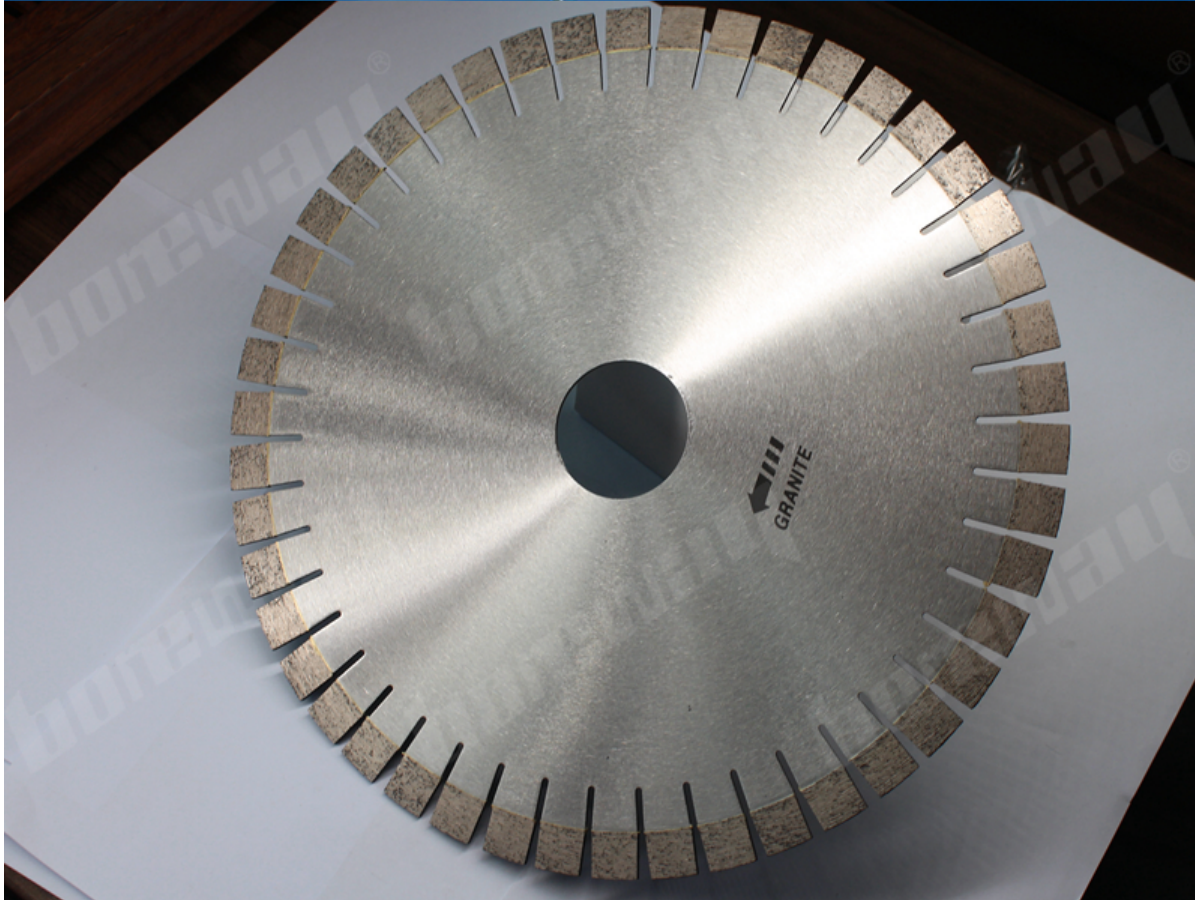

boreway®

Boreway Machinery Co., Ltd.
www.diamondtools.top
www.boreway.com