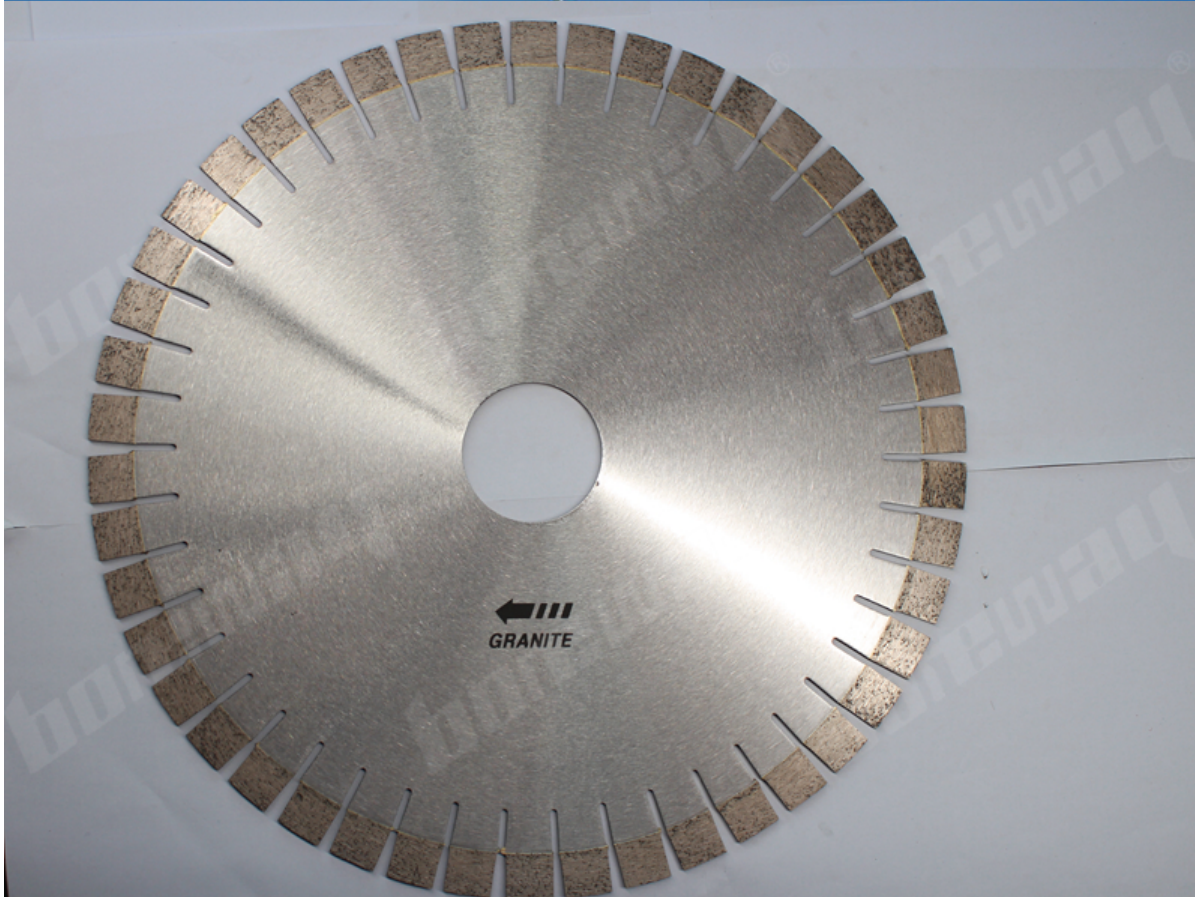

boreway®

Boreway Machinery Co., Ltd.
www.diamondtools.top
www.boreway.com

本公司专业生产各种规格金刚石锯片、钻头、铣刀、磨头、磨棒、磨轮、磨盘、磨石、磨粉、磨料、磨具、磨床、磨床附件、磨床配件、磨床维修、磨床改造、磨床租赁、磨床出租、磨床回收、磨床报废、磨床处理、磨床销售、磨床批发、磨床零售、磨床代理、磨床经销、磨床直销、磨床总代理、磨床总经销、磨床总直销、磨床总代理、磨床总经销、磨床总直销

福建南平博威机械有限公司

Fujian Nanan Boreway Machinery CO.,Ltd.

公司地址: Shuitou 水头, Quanzhou, 福建省泉州市, 中国

邮政编码: 362342

电话: (+ 86) 595-86,990,206

电话: (+ 86) 595-86,990,220

网站: boreway 02

Whatsapp: (+ 86) 18359335376

Facebook: Boreway 博威

WeChat: Sherry_154

邮箱: boreway02@boreway.net