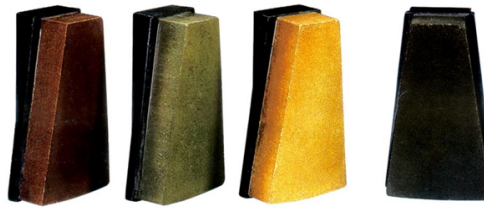

BROWN 棕抛   GREEN 綠抛   WHITE 白抛   BLACK 黑抛

Boreway Machinery Co., Ltd.
www.diamondtools.top
www.boreway.com