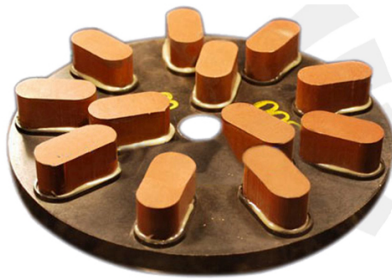

Boreway Machinery Co., Ltd.
www.diamondtools.top
www.boreway.com