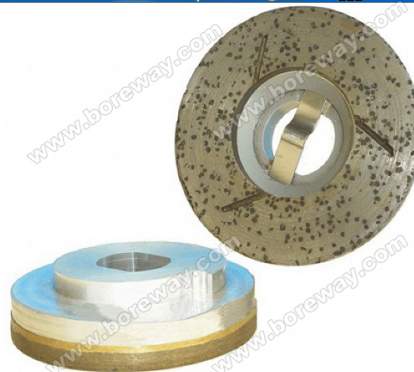

此項產品係由本公司自行研發，品質優良，價格公道，歡迎各界人士垂詢。

本公司備有現貨，歡迎各界人士垂詢。

規格	厚度 mm	規格	顆數
4 "/ 100mm	5 mm / 6mm	M14 M16 M18 M20	30 #
4.5 "/ 115mm	5 mm / 6mm	5/8 "-11 20mm	60 #
5 "/ 125mm	5 mm / 6mm	22.23mm 螺絲 螺絲	120 #
6 "/ 150mm	5 mm / 6mm		
7 "/ 180mm	5 mm / 6mm		
8 "/ 200 mm	5 mm / 6mm		
9 "/ 230mm	5 mm / 6mm		

本公司備有現貨，歡迎各界人士垂詢。

本公司備有現貨，歡迎各界人士垂詢。

Boreway Machinery Co., Ltd.
www.diamondtools.top
www.boreway.com

Boreway Machinery Co., Ltd.
www.diamondtools.top
www.boreway.com