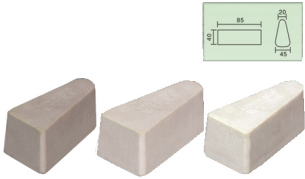

Boreway Machinery Co., Ltd.
www.diamondtools.top
www.boreway.com

产品特点

本产品采用优质材料，经过精密加工而成，具有优异的耐磨性和抗冲击性能，适用于各种石材的切割和磨光。产品规格多样，可根据客户需求进行定制。

规格	名称	Package(PCS/PTN)	Weight(KG/PTN)
规格 L140	产品名, 产品名, 产品名, 产品名	24	23