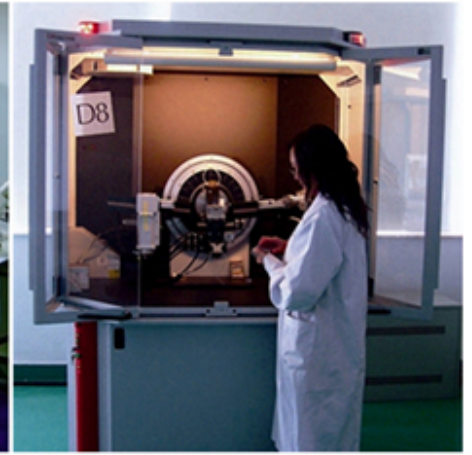

## Multi size diamond router bits

**Packing & delivery:**

About Us:

第 9135152 号

**商标注册证**

**boreway**

**核定使用商品(第7类)**

陶瓷工业用机器设备(包括建筑用陶瓷机械); 雕刻机; 石材切割机; 磨石(机器部件); 高压清洗机; 电焊枪(机器); 电动清洁机械和设备; 压力机; 切割工具(包括机械刀片); 抛光机器和设备(电动的)(截止)