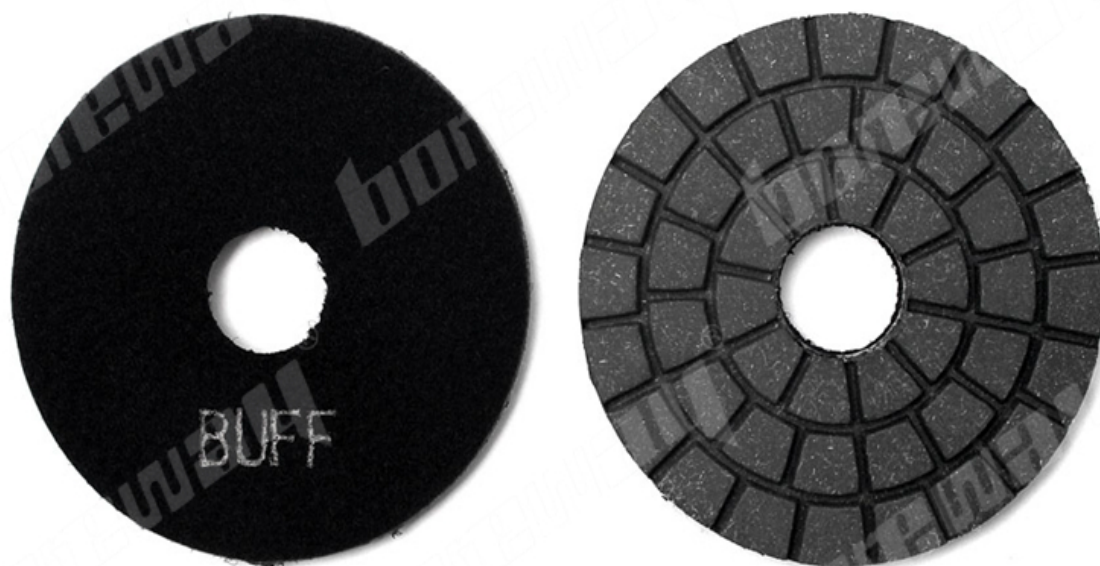

Celebre: Se l'ordine cliente ha completato i set pad, per quanto riguarda il pad Buff, se non ci sono requisiti particolari, di solito offriamo Black Buff invece di White. Black Buff è adatto per lucidare i tipi di materiale colorato, mentre il bianco Buff è per la lucidatura del materiale bianco o di colore chiaro.

I Prodotti sopra non sono disponibili presso il negozio, la produzione richiede circa 10 giorni dal ricevimento della conferma dell'ordine.

Immagini:

Nero lucido del cuscinetto del diamante di 3inch 75mm per la pietra del granito di marmo delle mattonelle

Boreway Machinery Co., Ltd.
www.diamondtools.top
www.boreway.com