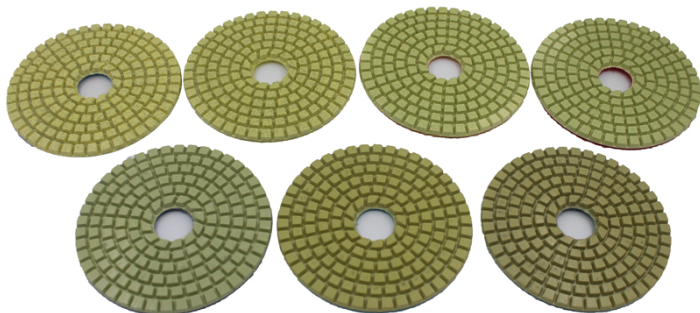

Introduzione:

1. i cuscinetti di lucidatura del quadrato del quadrato di 100mm di pollice di 4inch possono i tipi di lucidatura facili e veloci di pietra naturale, pietra artificiale, ceramica, calcestruzzo, ecc;
2. Lo spessore standard di questi tamponi di lucidatura è di 4 mm, il diametro è di 4 pollici 100 mm, 1 set di pastiglie comprende 7 pezzi, la grana 50 #, 150 #, 300 #, 500 #, 1000 #, 2000 # e 3000 #, è possibile scegli tra tre e cinque grit da usare (l'effetto non è buono come un set completo, ma l'efficienza potrebbe essere molto più veloce);
3. Ci sono tre tamponi per lucidatura di diamante di qualità (Premium, Standard, Economico) disponibili da boreway, non confondere questi pad con pastiglie a basso costo. Colore codificato per una facile identificazione. Supporto in velcro per cambi rapidi del pattino;
4. Anche i tamponi di lucidatura BUFF potrebbero essere forniti, potrebbe rendere i materiali più luminosi.

Caratteristiche:

1. Facile da usare, l'efficienza di lucidatura è più veloce;
2. Il logo potrebbe essere personalizzato dopo la comunicazione;
3. La polvere e il diamante della resina di alta qualità sono adottati;
4. Con i pad BUFF, la luminosità della lucidatura è superiore a 95 glossness;
5. Adotti il panno appiccicoso di nylon di alta qualità, l'adesione è buona e il riutilizzabile non è facile da danneggiare.

Specifica:

Modello numero	Diametro	Spessore	Grinta	Classe di qualità	Applicabile	Titolare
BW-DPP-W-SY4016	100 millimetri	4 millimetri	50 # 150 # 300 # 500 # 1000 # 2000 # 3000 #	premio Standard Economico	Pietra naturale Pietra artificiale calcestruzzo Ceramica	velcro

Altri spessori e diametri possono essere personalizzati in base alle necessità.

Immagini:

boreway[®]

boreway[®]

boreway[®]

boreway[®]

boreway[®]

boreway[®]