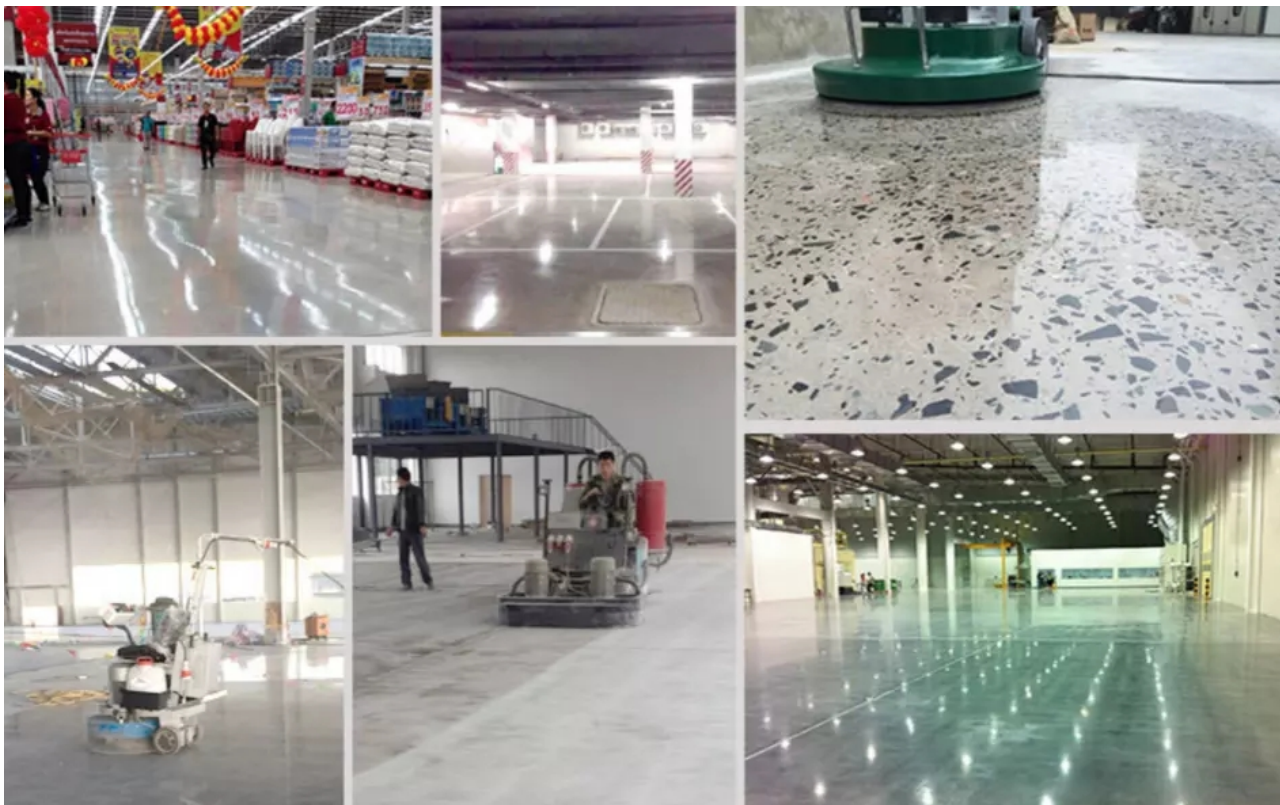

- (1) HuSqvama Redi Lock
- (2) Scanmaskin Redi Lock

[Se sei interessato ai nostri prodotti, puoi cliccare su di me.](#)

**Applicazioni:**

**Pattini abrasivi a doppio segmento.** Applicazione per tutti i tipi di pavimenti in cemento e terrazzo veneziano, preparazione della molatura fine su pavimenti o restauro di vecchi pavimenti prima della lucidatura.