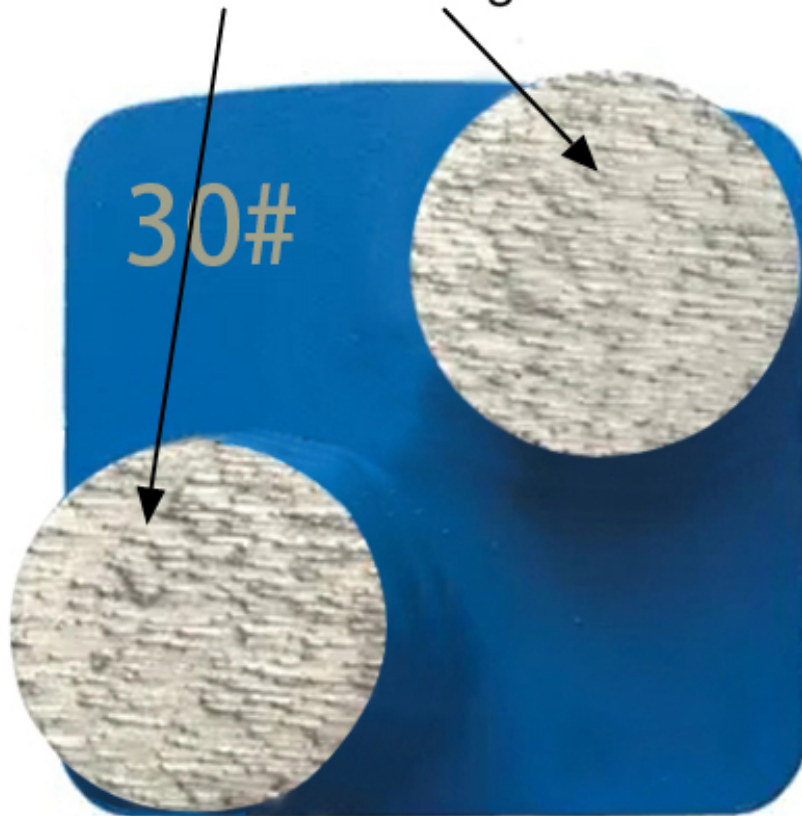

Legame:	Legame molto morbido, legame morbido, legame medio, legame duro, legame molto duro, legame estremamente duro

Sono disponibili strumenti appositamente progettati per qualsiasi applicazione standard. Noi possiamo
Adatta i tuoi strumenti alle tue esigenze specifiche.

Dettagli del prodotto:

Pattini abrasivi a doppio segmento:

D25mm*H12.5mm*2T
Double Round Segment

Grit:16-270# etc.
(Double Segment Grinding Shones)