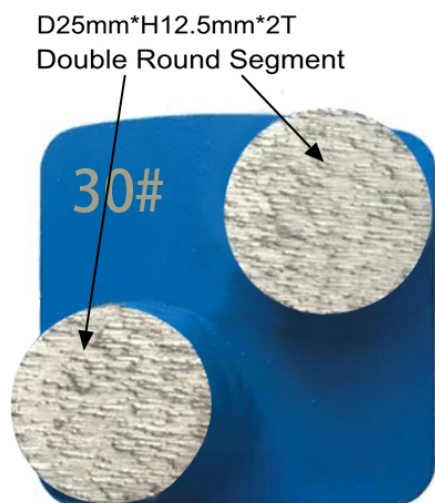

## Descrizioni:

Grit:16-270# etc.  
(Double Segment Grinding Shones)

### **Redi Lock Scanmaskin Double Round Segment** **Scarpe abrasive in cemento per pavimenti in cemento**

**Pattini abrasivi a doppio segmento.** Le scarpe abrasive per calcestruzzo husqvarna sono molto popolari nella levigatura di pavimenti in cemento e terrazzo, con prestazioni elevate e durata della vita superiore.

**Pattini abrasivi a doppio segmento.** Ha una demension precisa e si abbina perfettamente alle levigatrici per pavimenti husqvarna. Il tipo Redi-lock lo rende facile da cambiare o sostituire.

## Specifiche:

Le seguenti sono specifiche normali **Pattini abrasivi a doppio segmento:**

Nome:	Pattini abrasivi a doppio segmento
Taglia:	Segmenti doppi rotondi
Graniglia del segmento:	16-270 # ecc.
SegmentoTaglia:	D25mm * H12,5mm * 2T
Materiale:	Diamante E Polvere Di Metallo
Applicazione:	Pavimenti in cemento, terrazzo e pietra
Connection:	HuSqvarna Redi Lock o Scanmaskin Redi Lock
Macchina:	Husqvarna o Scanmaskin Rettificatrice a connessione rapida