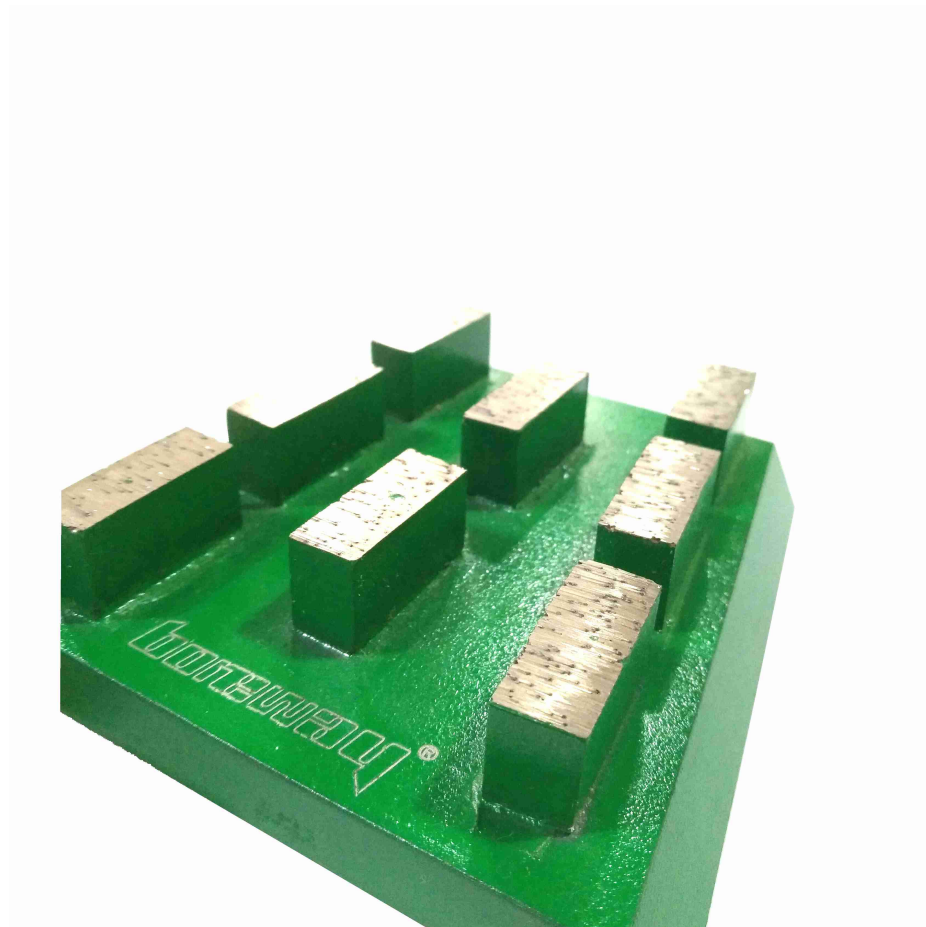

### **Trappola per smerigliatura diamantata a pavimento in cemento di Francoforte con 8 segmenti**

Velocità di taglio molto aggressiva e veloce. Adesivo medio per materiali di uso generale, se conosci il tipo di materiale in cemento lucido, ti preghiamo di farci sapere che ti consigliamo la pazienza adatta a te.

Disco abrasivo in calcestruzzo diamantato per dischi diamantati in metallo di Francoforte con piastra magnetica a 8 segmenti per pavimento magnetico.

## specifiche tecniche:

La specifica generale della trappola per smerigliatura a diamante del pavimento in cemento

di Francoforte:

Nome:	Trappola per molatura a diamante del pavimento in cemento di Francoforte
Block grit:	Grossa, Media, Fine (16 #, 24 #, 36 #, 46 #, 60 #, 80 #, 120 #, 180 #, 230 #, 270 # ecc.).
Sezione Forma:	8T 25x12x10mm
Forma a blocco	8 segmenti rettangolari
Materiale:	Diamante + polvere di metallo
Qualità:	Qualità standard internazionale
Connessione:	Base di Francoforte
macchina:	Per rettificatrici a connessione rapida

### **Caratteristiche:**

- 1) Dimensione del segmento: 25x12x10mm ecc
- 2) Forme di segmento: rettangolo ecc
- 3) Grana: grossa, media, fine (16 #, 20 #, 30 #, 60 #, 80 #, 150 #, 220 # ecc.)
- 4) Bond: Super Soft, Soft, Medium Hard, Hard, Super Hard