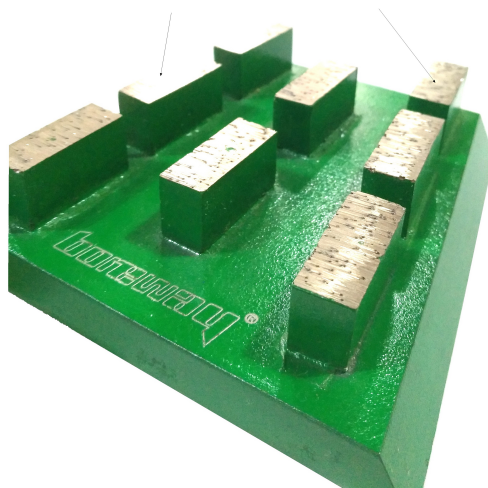

di Francoforte:

Nome:	Trappola per molatura a diamante del pavimento in cemento di Francoforte
Block grit:	Grossa, Media, Fine (16 #, 24 #, 36 #, 46 #, 60 #, 80 #, 120 #, 180 #, 230 #, 270 # ecc.).
Sezione Forma:	8T 25x12x10mm
Forma a blocco	8 segmenti rettangolari
Materiale:	Diamante + polvere di metallo
Qualità:	Qualità standard internazionale
Connessione:	Base di Francoforte
macchina:	Per rettificatrici a connessione rapida

Strumenti appositamente progettati sono disponibili per qualsiasi applicazione standard. Possiamo farlo Adatta la tua attrezzatura alle tue esigenze specifiche.

Dettagli del prodotto:

Trappola per smerigliatura diamantata a pavimento in cemento di Francoforte con 8 segmenti:

Segment Shape: Ten Bar Shape Segments
Segment Size: 25mm*12mm*10mm

[Se sei interessato ai nostri prodotti, puoi fare clic su di me.](#)

applicazioni:

Trappola per smerigliatura diamantata a pavimento in cemento di Francoforte con 8 segmenti
1) Combinazione di diamanti superiori e una matrice estremamente resistente e unica