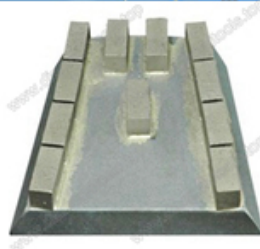

Boreway Machinery Co., Ltd.
www.diamondtools.top
www.boreway.com