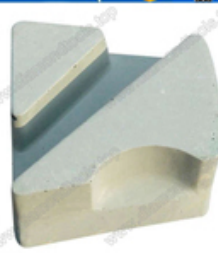

Boreway Machinery Co., Ltd.
www.diamondtools.top
www.boreway.com