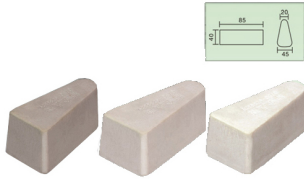

Boreway Machinery Co., Ltd.
www.diamondtools.top
www.boreway.com

Premere Lux abrasivo

Applicabile per la lucidatura di lastre di granito tipo/colore diverso con basso costo, veloce lucentezza, alta lucentezza e buon effetto lucidante.

Descrizione	Colore	Package(PCS/PTN)	Weight(kg/PTN)
Premere Lux L140	Marrone, verde, bianco, nero	24	23