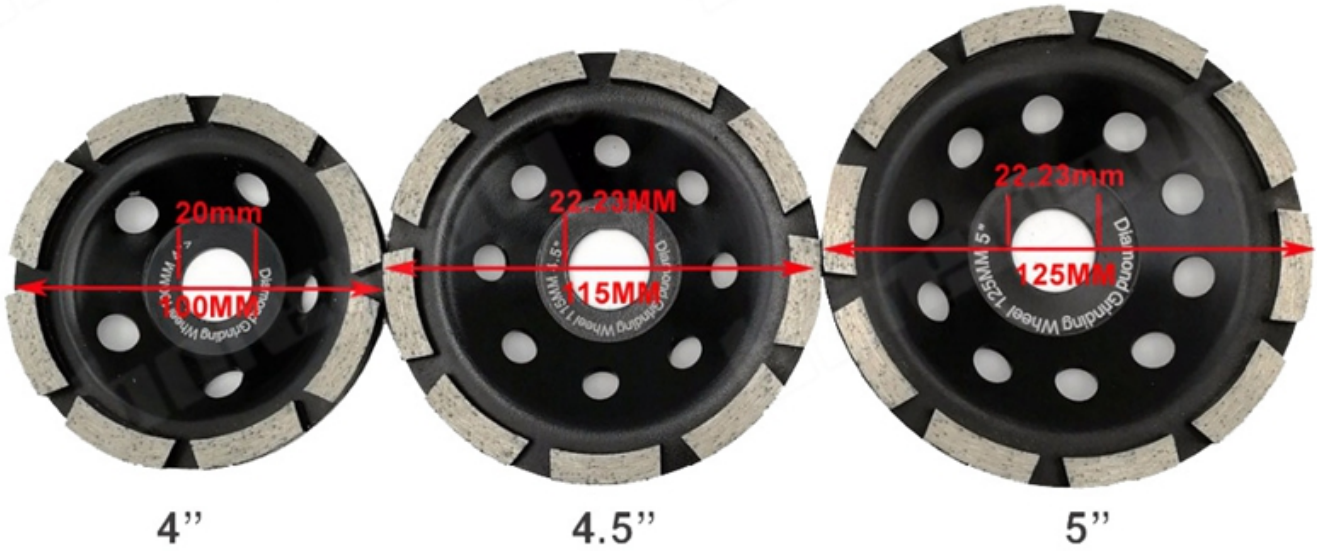

Single Row Segment  
30\*5.0\*8.0mm

# SINGLE ROW GRINDING CUP WHEEL

Fast Grinding  
5MM workable thickness  
3MM Strong Core Steel

4. 下列各數中，何者是質數？

1. 16 2. 24 3. 25 4. 30

請將正確答案填入下列方格中。

2. 下列各數中，何者是合數？

1. 36 2. 50/60 3. 60/80 4. 100

3. 下列各數中，何者是質數？