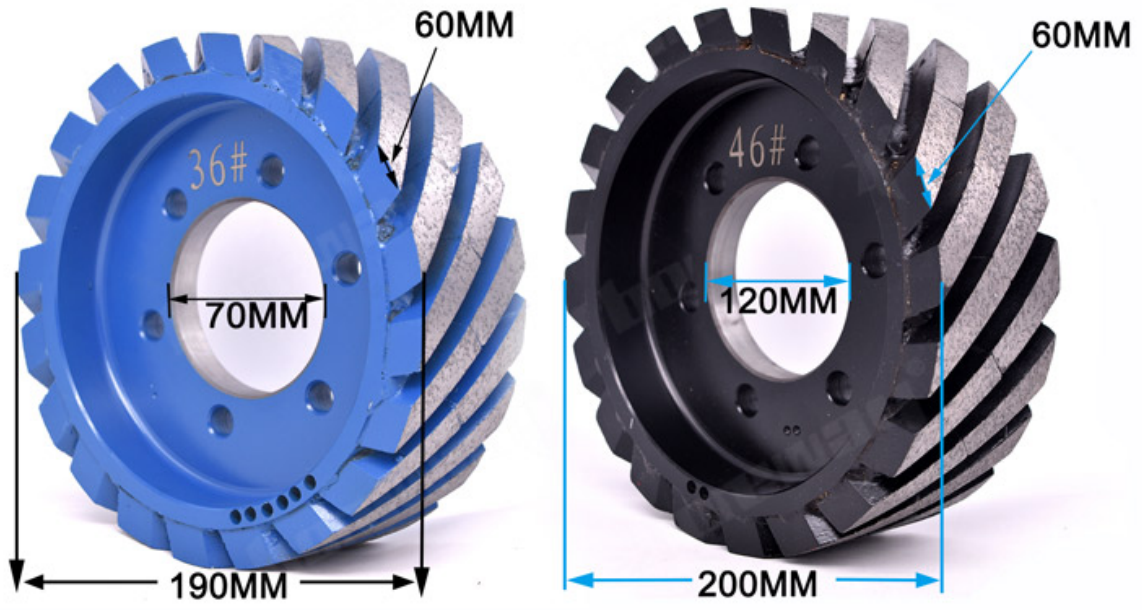

Callibration Wheel

Diamond  
Satellite  
Wheel/  
Rollers

**190mm 200mm**

...

...

... **190mm 200mm** ...

...	...	...mm	...	...mm
BW-DMW-01	24	60	70	190
	36	60	70	190
	46	60	70	190
BW-DMW-02	36	60	120	200
	46	60	120	200
	60	60	120	200

...

**190mm 200mm**

2. 公司简介

福建南平博威机械有限公司 专业生产各种规格的 工业用减速机 行星减速机 蜗轮蜗杆减速机 变频减速机 伺服减速机 以及各种非标减速机 产品广泛应用于 冶金 矿山 建材 化工 轻工 纺织 机械 等行业 产品远销 欧美 东南亚 非洲 等国家和地区 欢迎广大客户 垂询 订购

3. 联系我们

福建南平博威机械有限公司 专业生产各种规格的 工业用减速机 行星减速机 蜗轮蜗杆减速机 变频减速机 伺服减速机 以及各种非标减速机 产品广泛应用于 冶金 矿山 建材 化工 轻工 纺织 机械 等行业 产品远销 欧美 东南亚 非洲 等国家和地区 欢迎广大客户 垂询 订购