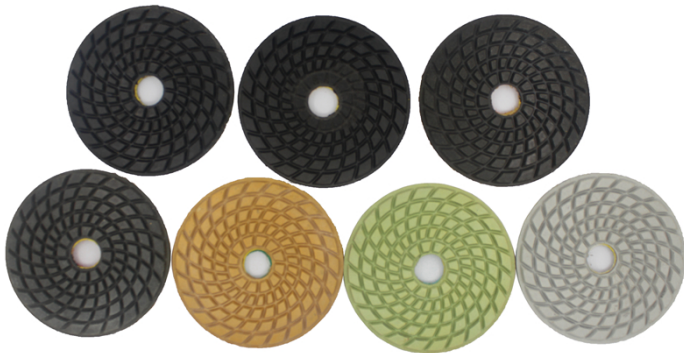

**boreway**<sup>®</sup>

**boreway**<sup>®</sup>

**boreway**<sup>®</sup>

**boreway**<sup>®</sup>

福建省南安市博瑞机械有限公司  
福建省南安市博瑞机械有限公司

福建省南安市博瑞机械有限公司

**Fujian Nanan Boreway Machinery Co.,Ltd.**  
福建省 华辉中心 605 号 水头镇 泉州 福建 中国  
362342  
**TEL** 中国 +86 595-86990206 / 中国 + 86 18250633812  
中国 +86 595-86990220  
**WhatsApp** 中国 + 86-18359335376  
**Facebook** 中国 ChoisDong  
**E** 中国 [boreway05@boreway.net](mailto:boreway05@boreway.net)