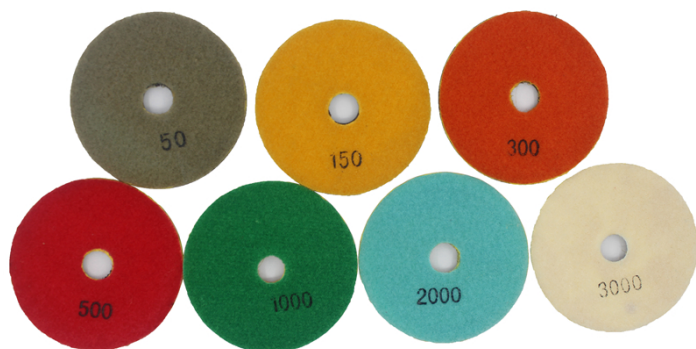

**boreway**<sup>®</sup>

**boreway**<sup>®</sup>

**boreway**<sup>®</sup>

**boreway**<sup>®</sup>

福建省南安市博瑞机械有限公司  
福建省南安市博瑞机械有限公司

福建省南安市博瑞机械有限公司

**Fujian Nanan Boreway Machinery Co.,Ltd.**  
福建省 华辉中心 605 号 水头镇 泉州 福建 中国  
362342  
**TEL** 中国 +86 595-86990206 / 中国 + 86 18250633812  
中国 +86 595-86990220  
**WhatsApp** 中国 + 86-18359335376  
**Facebook** 中国 ChoisDong  
**E** 中国 [boreway05@boreway.net](mailto:boreway05@boreway.net)