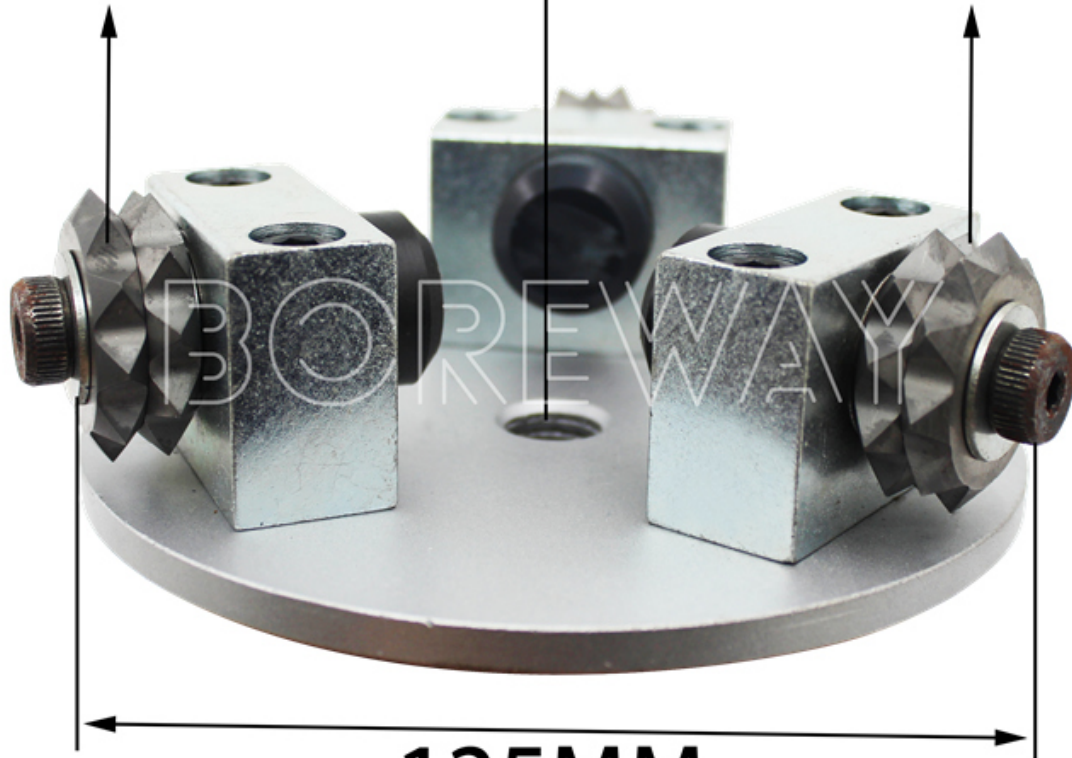

boreway®

Star Teeth

M14

20 Teeth

125MM

Boreway Machinery Co.,Ltd
www.diamondtools.top
www.boreway.net

2. Use

3. Segment 30 45 60 72 99S

4. Diameter 125 150 200 250 300 350

5. U HTC klindex Werkmaster odricatic

6.

1

1.

2

OEM

4.