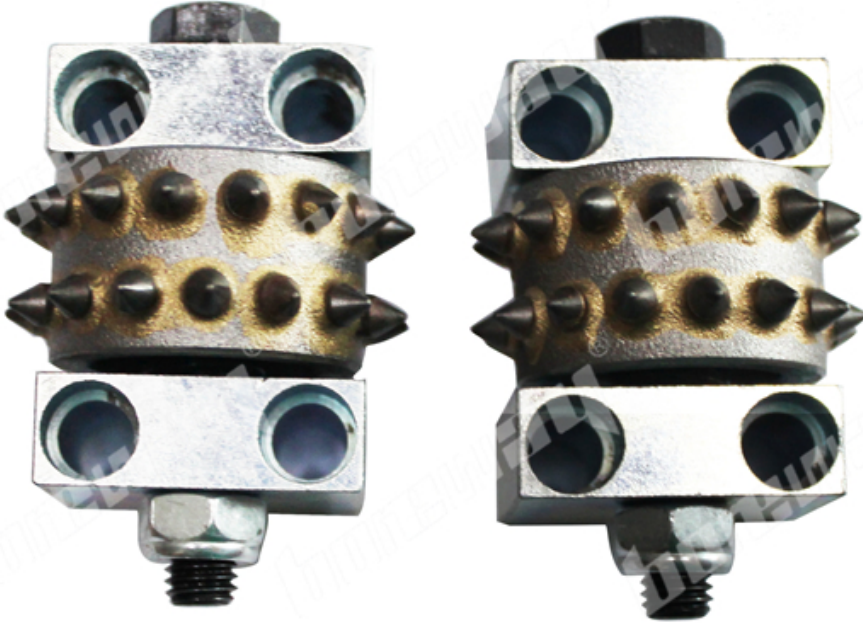

3.

4.

5.

□□□

30

□□□	□□□	□□	□□
-----	-----	----	----

boreway®

Boreway Machinery Co., Ltd.
www.diamondtools.top
www.boreway.com

Boreway Machinery Co., Ltd
www.fordiamondtools.com
www.diamondtools.top

D125x3Tx30Sx48bush

30S

1.Low MOQ

2.OEM

3.

4.Good

5.Fast