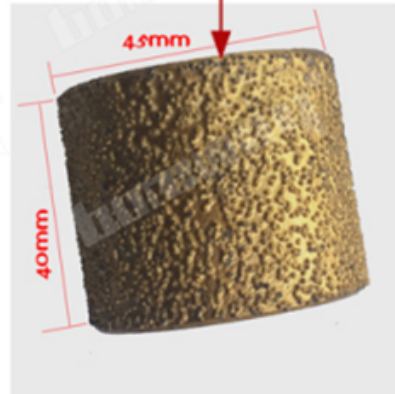

## Size Information

Size: 250mm

**Boreway Machinery Co.,Ltd**  
[www.fordiamondtools.com](http://www.fordiamondtools.com)  
[www.diamondtools.top](http://www.diamondtools.top)

XXXXXXXXXX

- 1.Low MOQXXXXXXXXXXXXXXXXXXXXXXXXXXXXXXXXXXXX
- XXXXXXXXXX2.OEMXXXXXXXXXXXXXXXXXXXXXXXXXXXXXXXXXXXX
- 3.Good ServiceXXXXXXXXXXXXXXXXXXXXXXXXXXXXXXXXXXXX
- 4.XXX
- 5.XXX