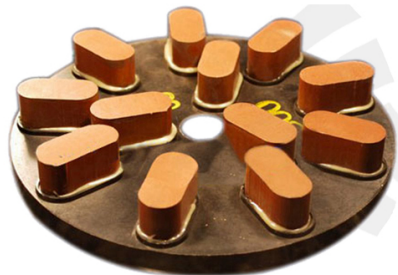

Boreway Machinery Co., Ltd.
www.diamondtools.top
www.boreway.com