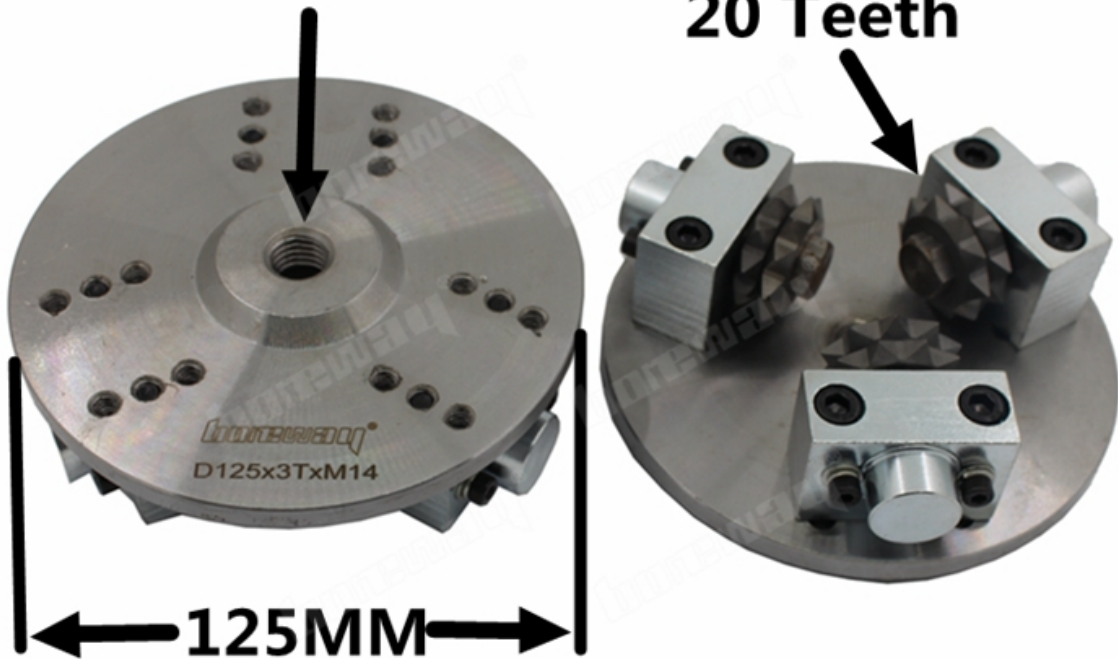

Connection:M14

20 Teeth