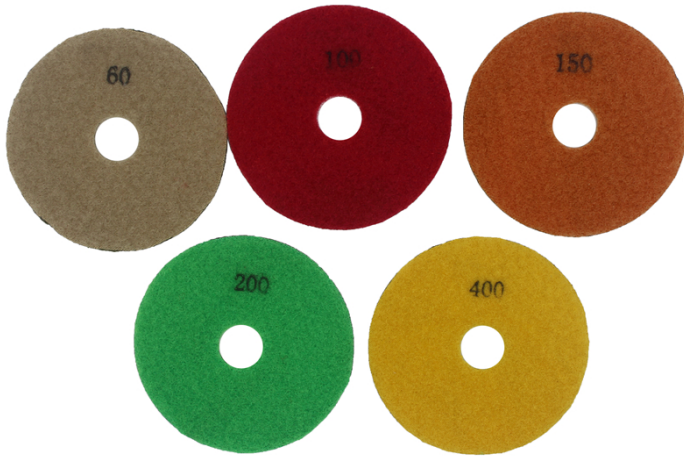

boreway®

boreway®