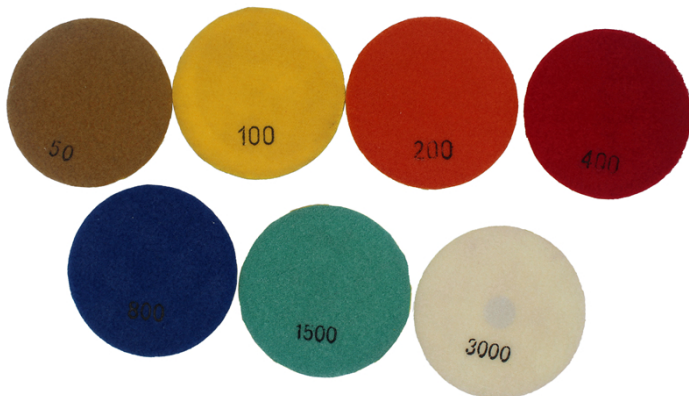

福建南安市博威机械有限公司

博威 :

Fujian Nanan Boreway Machinery Co.,Ltd.

地址: Huahui Center 605, Shuitou Town, Quanzhou, Fujian, China

邮编 : 362342

TEL : (+86) 595-86990206 / (+ 86) 18250633812

电话: (+86) 595-86990220

WhatsApp : + 86-18359335376

Facebook : 博威

邮箱: boreway05@boreway.net