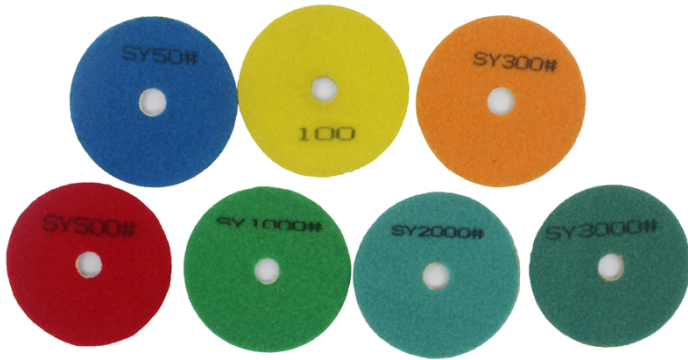

磨片适用于各种硬度的地面，如混凝土、花岗岩、大理石、陶瓷、环氧地坪、油漆等。

注意:

磨片适用于各种硬度的地面，如混凝土、花岗岩、大理石、陶瓷、环氧地坪、油漆等。

boreway[®]

boreway[®]

boreway[®]

boreway[®]

本公司专业生产各种规格、各种颜色的
磨片、磨盘、磨头、磨棒、磨条、磨块、磨粒。