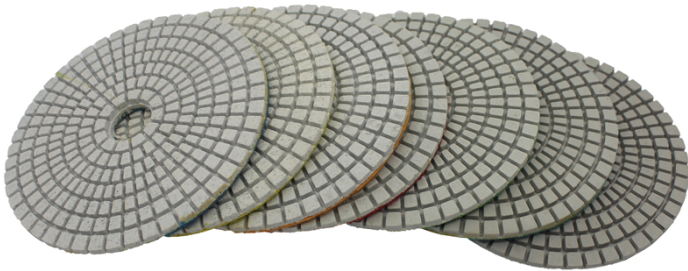

注意:

1. 7 英寸的磨片适用于各种硬度的地面，如混凝土、花岗岩、大理石、陶瓷、环氧地坪、油漆等；
2. 磨片厚度 3mm, 4英寸 100mm, 1 英寸 25.4mm, 磨片规格 7 英寸, 磨片规格 50 #, 150 #, 300 #, 500 #, 1000 #, 2000 # 及 3000 #。磨片 3 ~ 5 英寸适用于各种硬度的地面（如混凝土、花岗岩、大理石、陶瓷、环氧地坪、油漆等）。
3. BOREWAY 磨片 3 英寸的（混凝土、花岗岩、大理石）适用于各种硬度的地面，如混凝土、花岗岩、大理石、陶瓷、环氧地坪、油漆等。磨片 4 英寸适用于各种硬度的地面。磨片 5 英寸适用于各种硬度的地面。
4. 磨片适用于各种硬度的地面，如混凝土、花岗岩、大理石、陶瓷、环氧地坪、油漆等。

注意:

1. 磨片适用于各种硬度的地面。
2. 磨片适用于各种硬度的地面，如混凝土、花岗岩、大理石、陶瓷、环氧地坪、油漆等；
3. 磨片适用于各种硬度的地面；
4. BUFF 磨片适用于各种硬度的地面 95 度左右。
5. 磨片适用于各种硬度的地面，如混凝土、花岗岩、大理石、陶瓷、环氧地坪、油漆等。

注意:

磨片规格	厚度	直径	规格	磨片规格	磨片规格	磨片规格
BW-DPP-W-SY4034	100mm	3mm	50 # 150 # 300 # 500 # 1000 # 2000 # 3000 #	磨片 磨片 磨片 磨片	磨片 磨片 磨片 磨片	磨片

磨片适用于各种硬度的地面，如混凝土、花岗岩、大理石、陶瓷、环氧地坪、油漆等。

注意:

磨片适用于各种硬度的地面，如混凝土、花岗岩、大理石、陶瓷、环氧地坪、油漆等。

boreway[®]

boreway[®]

boreway[®]

boreway[®]

本公司专业生产各种规格、各种颜色的
磨片、磨盘、磨头、磨棒、磨条、磨块、磨粒。