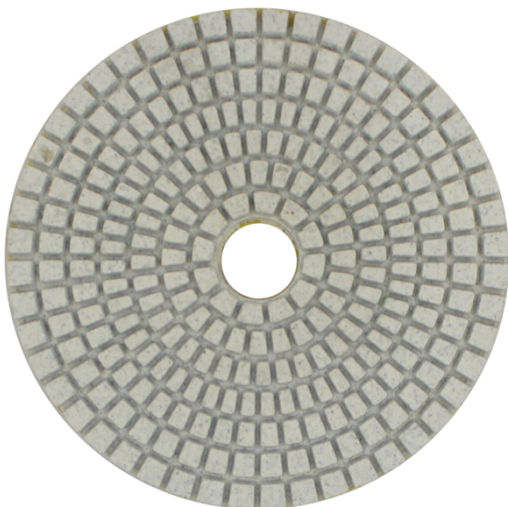

注意:

1. 7 英寸的磨片适用于各种硬度的地面，如混凝土、花岗岩、大理石、陶瓷、环氧地坪、油漆等；
2. 磨片厚度 3mm, 4英寸 100mm, 1 英寸 25.4mm, 磨片规格 7 英寸, 磨片规格 50 #, 150 #, 300 #, 500 #, 1000 #, 2000 # 及 3000 #。磨片 3 ~ 5 英寸适用于各种硬度的地面（如混凝土、花岗岩、大理石、陶瓷、环氧地坪、油漆等）。
3. BOREWAY 磨片 3 英寸的（混凝土、花岗岩、大理石）适用于各种硬度的地面，如混凝土、花岗岩、大理石、陶瓷、环氧地坪、油漆等。磨片 4 英寸适用于各种硬度的地面。磨片 5 英寸适用于各种硬度的地面。
4. 磨片适用于各种硬度的地面，如混凝土、花岗岩、大理石、陶瓷、环氧地坪、油漆等。

注意:

1. 磨片适用于各种硬度的地面。
2. 磨片适用于各种硬度的地面，如混凝土、花岗岩、大理石、陶瓷、环氧地坪、油漆等；
3. 磨片适用于各种硬度的地面；
4. BUFF 磨片适用于各种硬度的地面 95 度左右。
5. 磨片适用于各种硬度的地面，如混凝土、花岗岩、大理石、陶瓷、环氧地坪、油漆等。

注意:

磨片规格	厚度	直径	规格	磨片规格	磨片规格	磨片规格
BW-DPP-W-SY4034	100mm	3mm	50 # 150 # 300 # 500 # 1000 # 2000 # 3000 #	磨片 磨片 磨片 磨片	磨片 磨片 磨片 磨片	磨片

磨片适用于各种硬度的地面，如混凝土、花岗岩、大理石、陶瓷、环氧地坪、油漆等。

注意:

磨片适用于各种硬度的地面，如混凝土、花岗岩、大理石、陶瓷、环氧地坪、油漆等。

boreway[®]

boreway[®]

boreway[®]

boreway[®]

本公司专业生产各种规格、各种颜色的
磨片、磨盘、磨头、磨棒、磨条、磨块、磨粒。