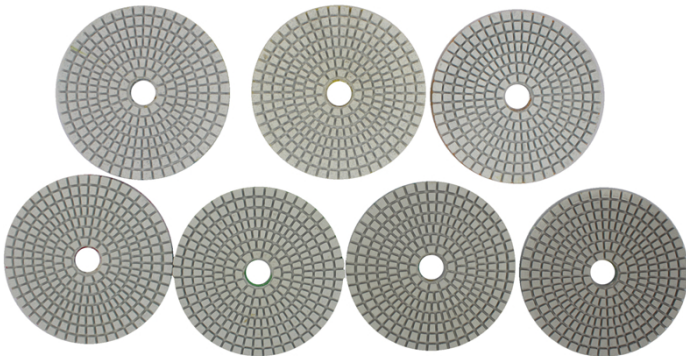

注意:

1. 7 英寸的磨片适用于各种硬度的地面，如混凝土、花岗岩、大理石、陶瓷、环氧地坪、油漆等；
2. 磨片厚度 3mm, 4英寸 100mm, 1 英寸 25.4mm, 磨片规格 7 英寸, 磨片规格 50 #, 150 #, 300 #, 500 #, 1000 #, 2000 # 及 3000 #。磨片 3 ~ 5 英寸适用于各种硬度的地面（如混凝土、花岗岩、大理石、陶瓷、环氧地坪、油漆等）。
3. BOREWAY 磨片 3 英寸的（混凝土、花岗岩、大理石）适用于各种硬度的地面，如混凝土、花岗岩、大理石、陶瓷、环氧地坪、油漆等。磨片 4 英寸适用于各种硬度的地面。磨片 5 英寸适用于各种硬度的地面。
4. 磨片适用于各种硬度的地面，如混凝土、花岗岩、大理石、陶瓷、环氧地坪、油漆等。

注意:

1. 磨片适用于各种硬度的地面。
2. 磨片适用于各种硬度的地面，如混凝土、花岗岩、大理石、陶瓷、环氧地坪、油漆等；
3. 磨片适用于各种硬度的地面；
4. BUFF 磨片适用于各种硬度的地面 95 度左右。
5. 磨片适用于各种硬度的地面，如混凝土、花岗岩、大理石、陶瓷、环氧地坪、油漆等。

注意:

磨片规格	厚度	直径	规格	磨片规格	磨片规格	磨片规格
BW-DPP-W-SY4034	100mm	3mm	50 # 150 # 300 # 500 # 1000 # 2000 # 3000 #	磨片 磨片 磨片 磨片	磨片 磨片 磨片 磨片	磨片

磨片适用于各种硬度的地面，如混凝土、花岗岩、大理石、陶瓷、环氧地坪、油漆等。

注意:

磨片适用于各种硬度的地面，如混凝土、花岗岩、大理石、陶瓷、环氧地坪、油漆等。

boreway[®]

boreway[®]

boreway[®]

boreway[®]

本公司专业生产各种规格、各种颜色的
磨片、磨盘、磨头、磨棒、磨条、磨块、磨粒。