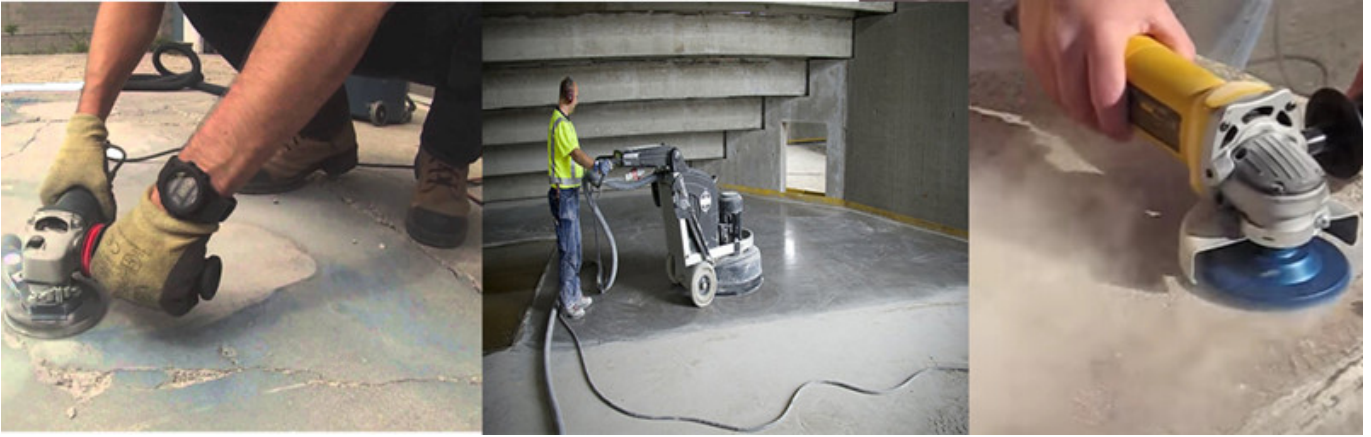

00 :

1. 00 00 00.
  2. 00 000 0 000 000000.
2. 000 0000 000 0000.

00:

1. 000 00.
2. 000 0.
3. 000 000 000000.
4. 000 000 000 00 000 00 0 0 00000.

00 00:

000000 00 0 000000 0 0

000000 00 0 00000 0 0

0000 00 :