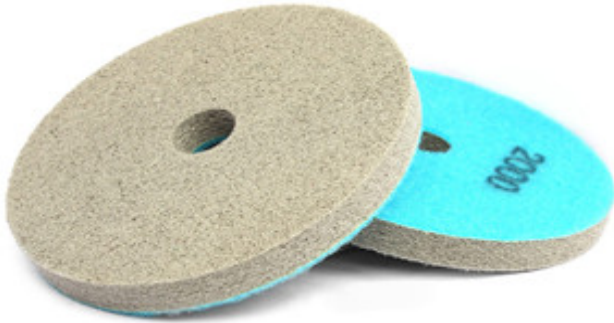

5 7

:

5 7
7
.

:

7

	5
	Boreway
	300 #, 500 #, 1000 #, 2000 #, 3000 #, 6000 #, 10000 #

.