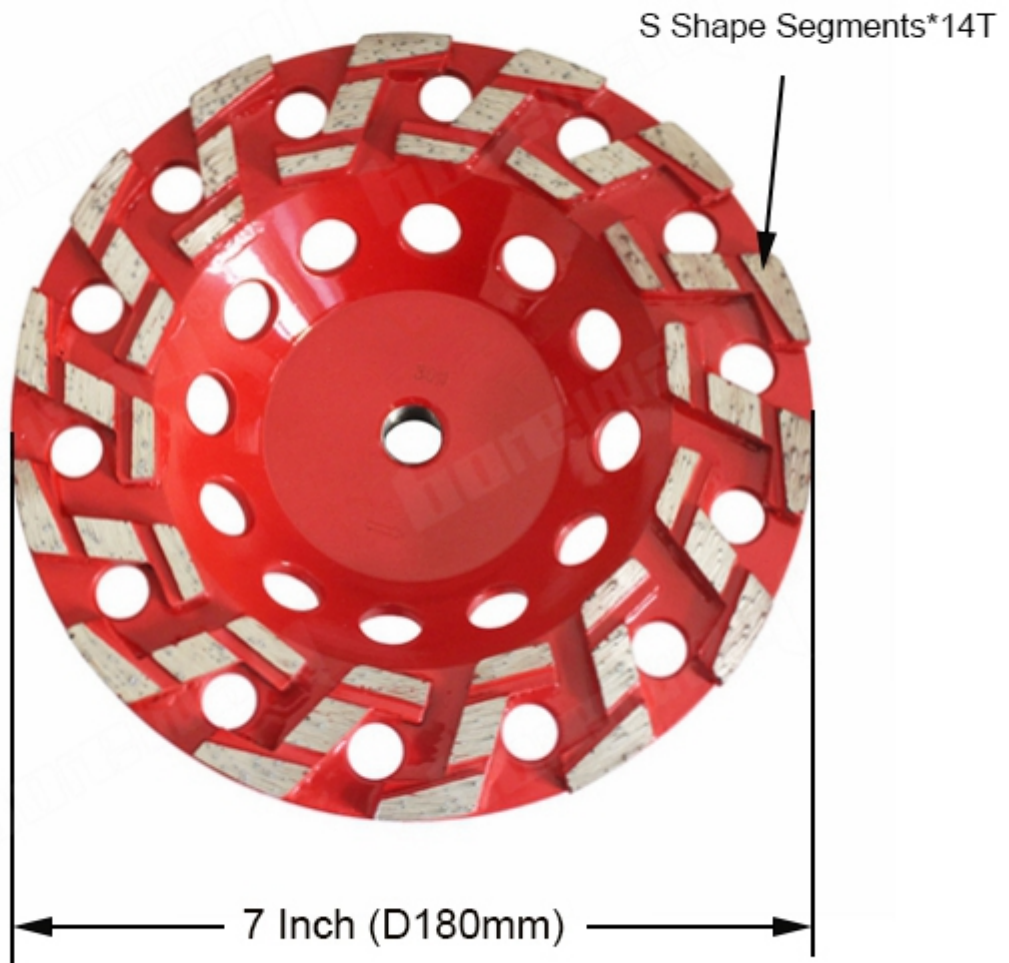

<7 Inch Diamond Grinding Pads>