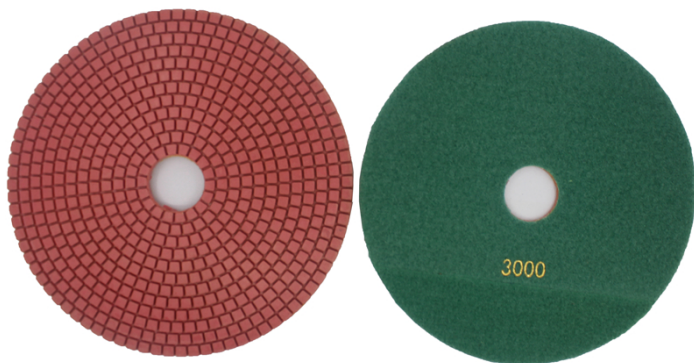

本公司专业生产各种规格、各种材质的
磨片、磨盘、磨头、磨棒、磨针、磨料。

地址：

Fujian Nanan Boreway Machinery Co.,Ltd.

地址：Huahui Center 605, Shuitou Town, Quanzhou, Fujian, China

邮编：362342

TEL : (+86) 595-86990206 / (+ 86) 18250633812

电话：(+86) 595-86990220

WhatsApp : + 86-18359335376

Facebook : 福建博威

邮箱：boreway05@boreway.net