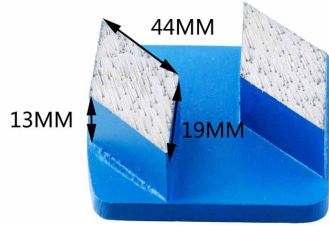

00 00 00000000 00 0000 0000 0000 0000 0 00000. 0000 00 0000 00 0000 0000 0 0 00000.

[00 00 00](#)

Redi Lock 00 00 000000 00000 00 :

00 0000 0000 00000 00 00000000 :[0-00-000000-00000-00-00-00](#)

30 Grit Redi-Lock Blue Metal Bond Disc, 000000 00 0000 00 00 00 00, 0000 0 00000 00 0000 000000 0 0000 0000 00 0000000. 0000 000000 0 0 000000 0000 0000 00 0000000 0000000 000000000000. 0 0000 0000000 00 0000 00000 00 0000 00 00000 00000000.

# Metal Bond Diamond Grinding Pad

High Efficiency  
Long Lifespan

Material: Diamond + Metal Powder