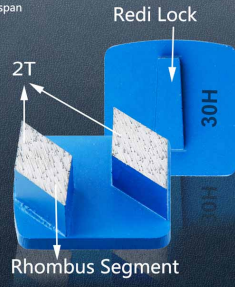

00 00 00000000 00 0000 0000 0000 0000 0 00000. 0000 00 0000 00 0000 0000 0 0 00000.

[00 00 00](#)

Redi Lock 00 00 000000 00000 00 :

00 0000 0000 00000 00 00000000 :[0-00-000000-00000-00-00-00](#)

30 Grit Redi-Lock Blue Metal Bond Disc, 000000 00 0000 00 00 00 00, 0000 0 00000 00 0000 000000 0 0000 0000 00 0000000. 0000 000000 0 0 000000 0000 0000 00 0000000 0000000 000000000000. 0 0000 0000000 00 0000 00000 00 0000 00 00000 00000000.

# Metal Bond Diamond Grinding Pad

High Efficiency  
Long Lifespan

Material: Diamond + Metal Powder