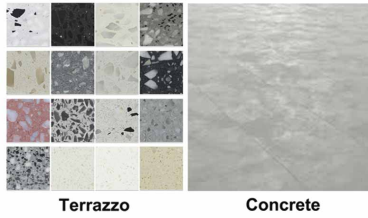

◆ Application