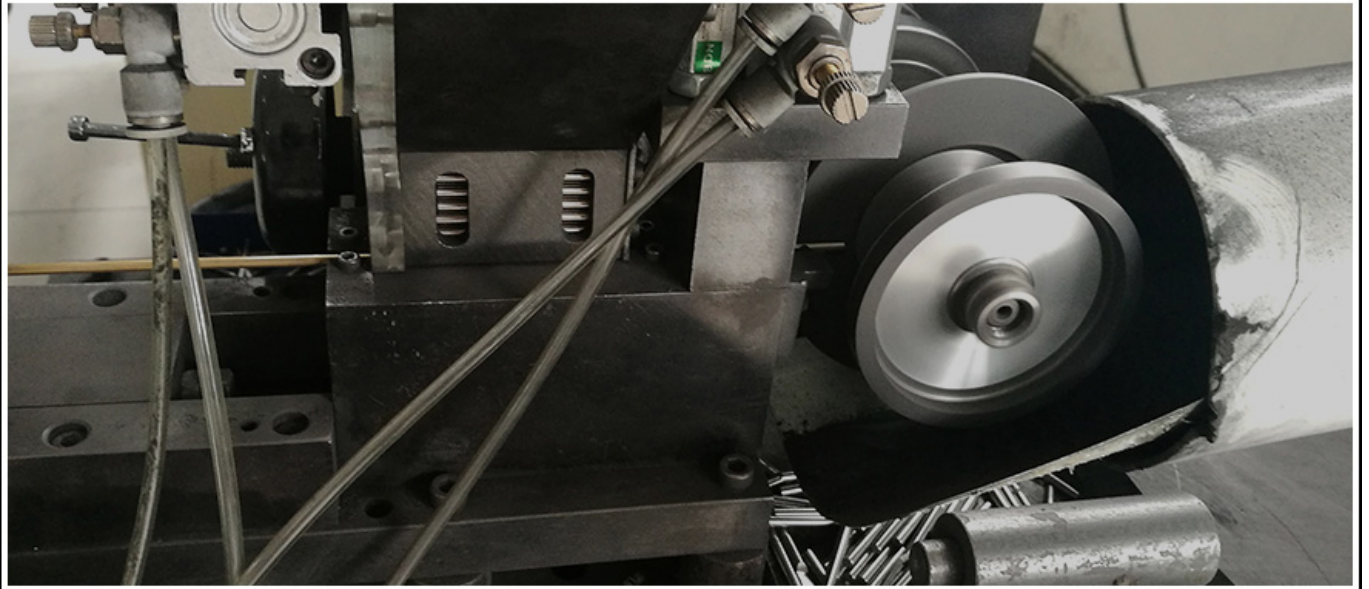

□□ & □□:

1. □□ □□ □□ □□;
2. □□□ □□ □ □□ □□□□□□.