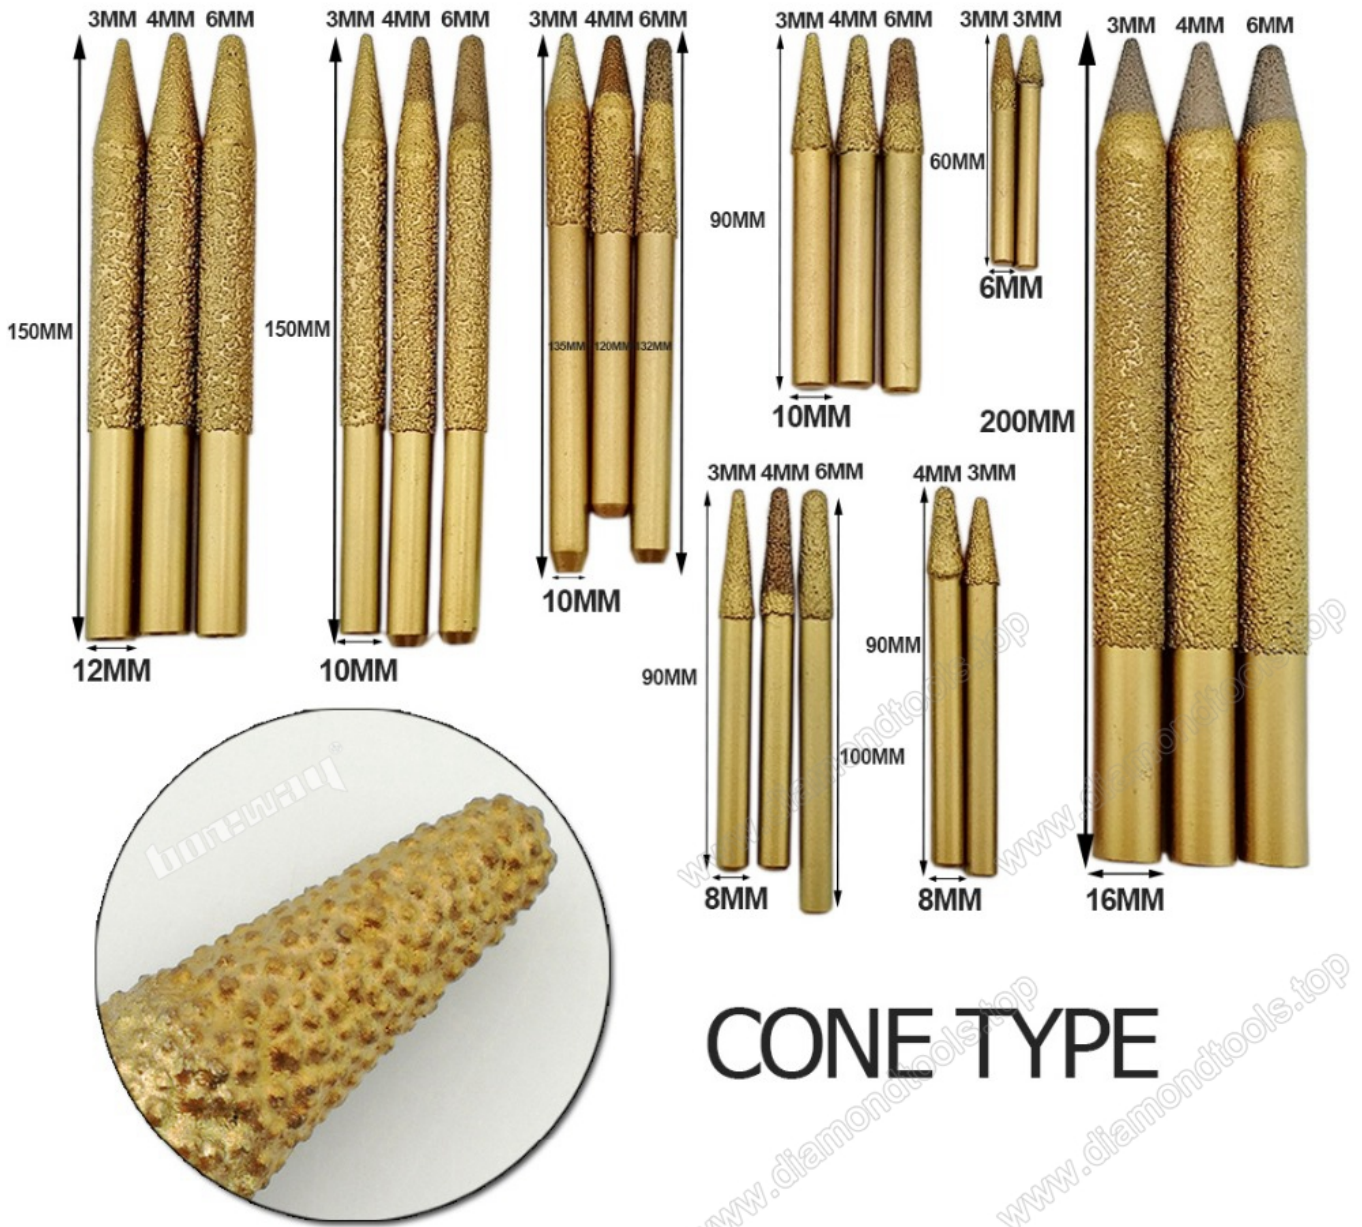

CNC DIAMOND ENGRAVING BITS

CONE TYPE