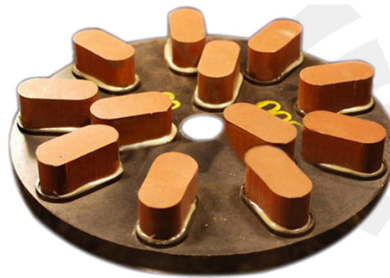

□□□ □□ □ □

□□	□□	Package(PCS/PTN)	Weight(KG/PTN)
□□□ □□ □ □	400 # 800 # 1500 #	10	22

Boreway Machinery Co., Ltd.  
[www.diamondtools.top](http://www.diamondtools.top)  
[www.boreway.com](http://www.boreway.com)