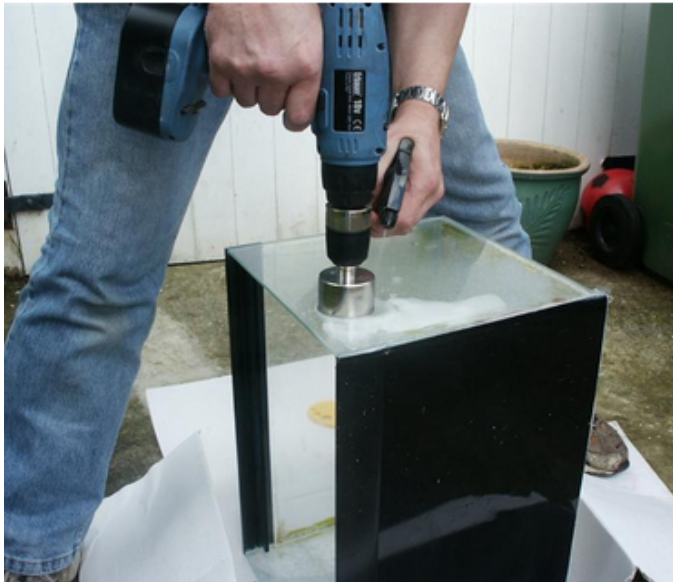

## 如何選擇：

如何選擇合適的直徑、長度、材料、夾緊力等。

如何選擇合適的直徑、長度、材料、夾緊力等。

Name	Diamond drill bit for glass
Model	BW-DRB-G
Process	Electroplate
Material	Metal and diamond
Diameter	5mm - 100mm
Length	50mm-60mm
Connection	Clamp lever
Application	Glass,marble,tile,ceramic,pottery