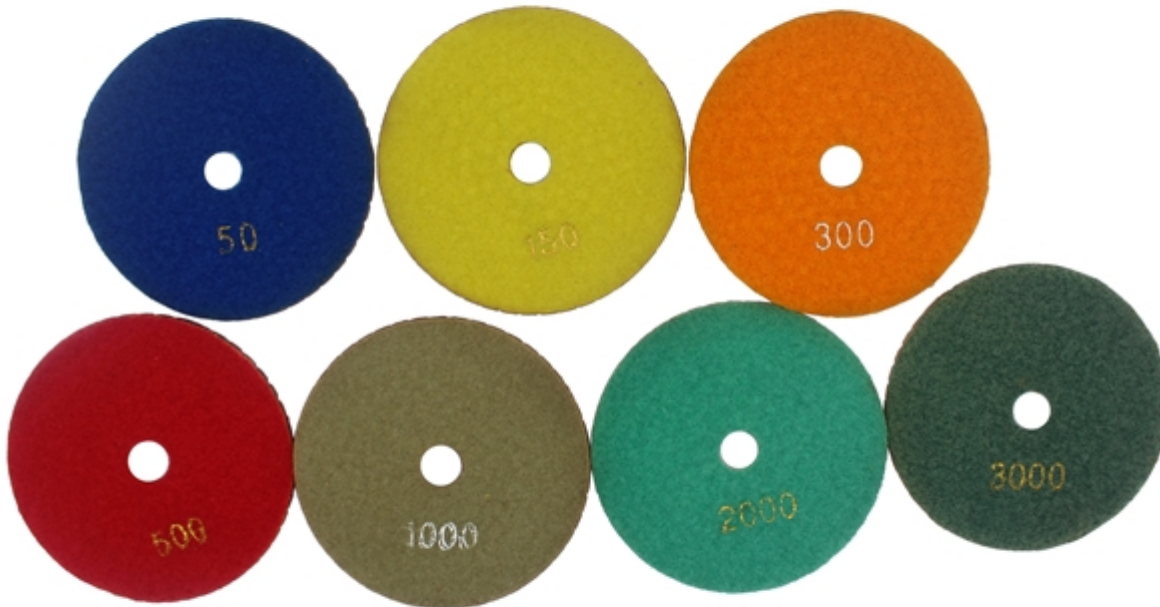

boreway®

Boreway Machinery Co., Ltd.
www.diamondtools.top
www.boreway.com

[Show de fábrica](#)